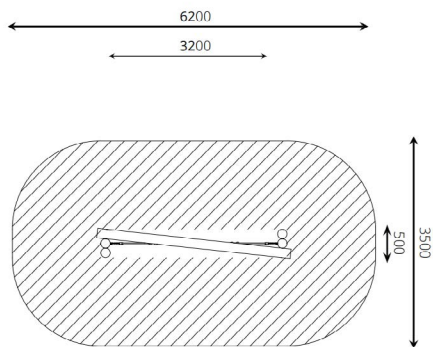

Opties

Het toestel is ook leverbaar in bv. de kleuren van je huisstijl.

Parcourtoestel Spiderweb

WP-P142

plattegrond

Toestelspecificaties

Afmetingen toestel	3,2 x 0,5 m
Opvangzone	21,7 m ²
Totaal hoogte	3,0 m
Valhoogte	1,5 m