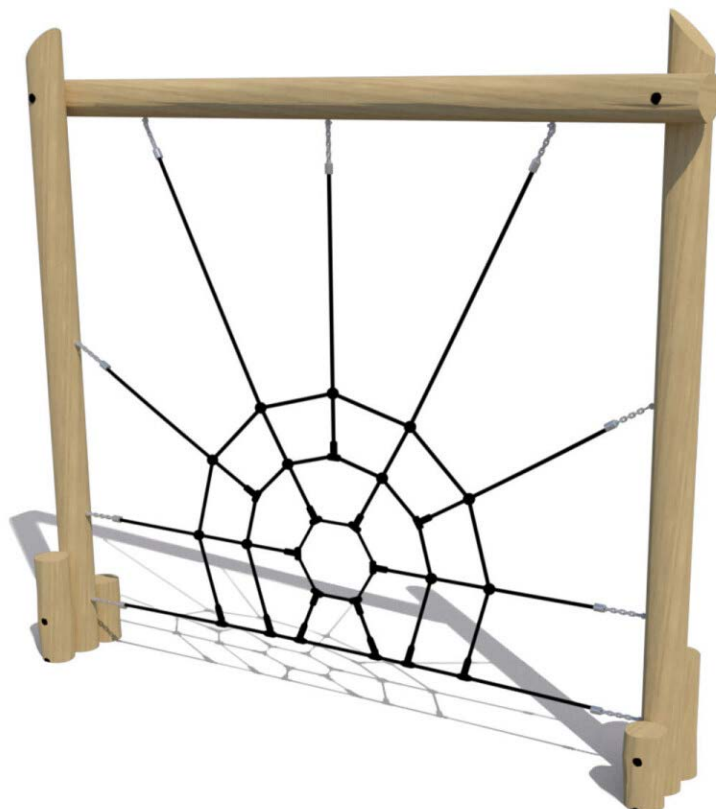

Productblad

Parcourtoestel Spiderweb

WP-P142

Productomschrijving

Overwin de obstakels en haal de eindbestemming! Kun jij dit zonder te vallen?

Dit toestel is geschikt voor het zelf samenstellen van een parcours.

Opties

Het toestel is ook leverbaar in bv. de kleuren van je huisstijl.

Parcourtoestel Spiderweb

WP-P142

plattegrond

Toestelspecificaties

Afmetingen toestel	3,2 x 0,5 m
Opvangzone	21,7 m ²
Totaal hoogte	3,0 m
Valhoogte	1,5 m

zijaanzicht

Materialen

Constructie	Robinia
-------------	---------

Let op: valdemping vereist