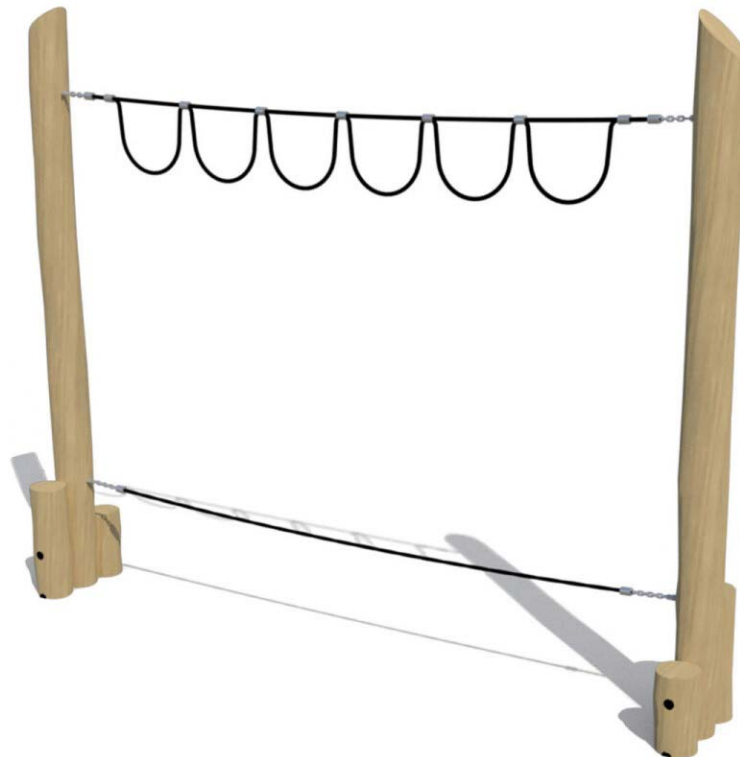

Productblad

Parcourtoestel Hamilton

WP-P143

Productomschrijving

Overwin de obstakels en haal de eindbestemming! Kun jij dit zonder te vallen?

Dit toestel is geschikt voor het zelf samenstellen van een parcours.

Opties

Het toestel is ook leverbaar in bv. de kleuren van je huisstijl.

Parcourtoestel Hamilton

WP-P143

plattegrond

Toestelspecificaties

Afmetingen toestel	3,2 x 0,5 m
Opvangzone	21,7 m ²
Totaal hoogte	2,6 m
Valhoogte	< 0,6 m

zijaanzicht

Materialen

Constructie	Robinia
-------------	---------

Let op: valdemping vereist