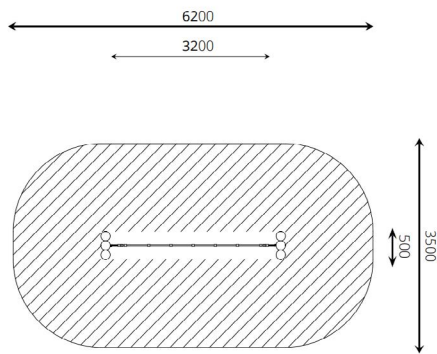

Opties

Het toestel is ook leverbaar in bv. de kleuren van je huisstijl.

Parcourtoestel Hamilton

WP-P143

plattegrond

Toestelspecificaties

Afmetingen toestel	3,2 x 0,5 m
Opvangzone	21,7 m ²
Totaal hoogte	2,6 m
Valhoogte	< 0,6 m