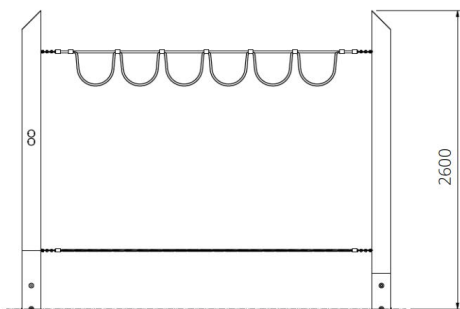

Opties

Het toestel is ook leverbaar in bv. de kleuren van je huisstijl.

Parcourtoestel Hamilton

WP-P143

plattegrond

Toestelspecificaties

Afmetingen toestel	3,2 x 0,5 m
Opvangzone	21,7 m ²
Totaal hoogte	2,6 m
Valhoogte	< 0,6 m