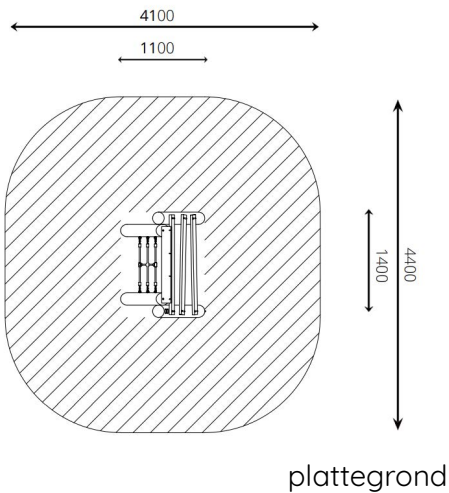

Productblad

Klimtoestel Opklimwand

WP-P147

Productomschrijving

Overwin de obstakels en haal de eindbestemming! Kun jij dit zonder te vallen?

Dit toestel is geschikt voor het zelf samenstellen van een parcours.

Opties

Het toestel is ook leverbaar in bv. de kleuren van je huisstijl.

Klimtoestel Opklimwand WP-P147

Toestelspecificaties

Afmetingen toestel	1,4x 1,1 m
Opvangzone	18,1 m ²
Totaal hoogte	1,5 m
Valhoogte	1,5 m