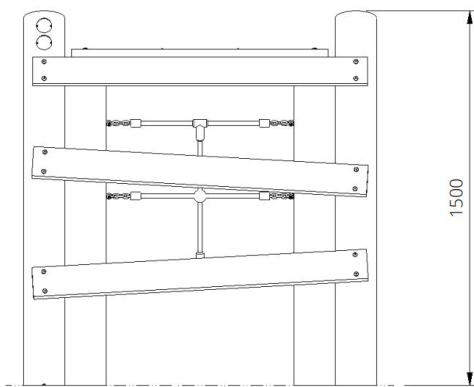

Opties

Het toestel is ook leverbaar in bv. de kleuren van je huisstijl.

Klimtoestel Opklimwand WP-P147

Toestelspecificaties

Afmetingen toestel	1,4x 1,1 m
Opvangzone	18,1 m ²
Totaal hoogte	1,5 m
Valhoogte	1,5 m