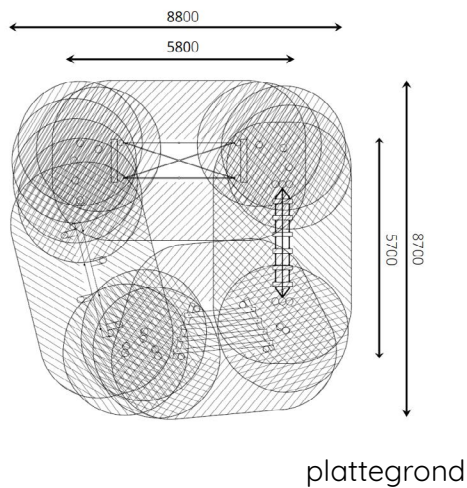

Productblad

Speelparcours Indianapolis

WP-P151

Productomschrijving

Speelparcours Indianapolis is samengesteld uit de volgende standaard parcours-toestellen: stapstammen, parcoursstoestel crossing, parcoursstoestel apache, stelten, parcorustoestel shelby en parcoursstoestel willow.

Opties

Het toestel is leverbaar in diverse vormen en bv. de kleuren van je huisstijl.

Speelparcours Indianapolis WP-P151

Toestelspecificaties

| | |
|--------------------|----------------------|
| Afmetingen toestel | 5,8 x 5,7 m |
| Opvangzone | 76,56 m ² |
| Totaal hoogte | 2,7 m |
| Valhoogte | < 0,6 m |