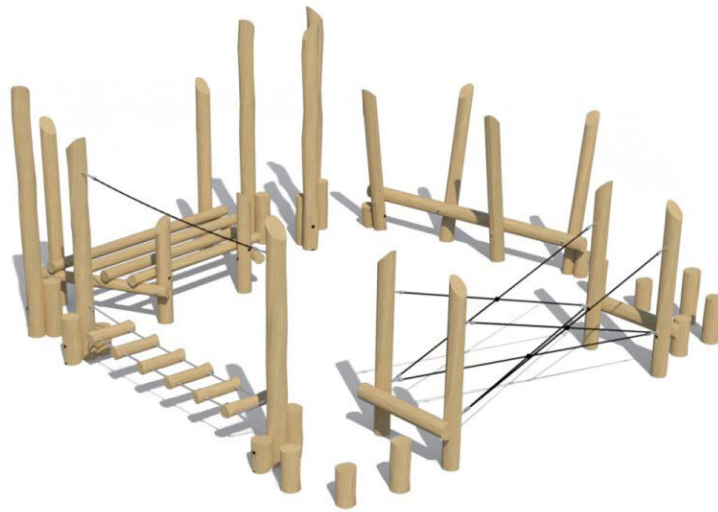

Productblad

Speelparcours Indianapolis

WP-P151

Productomschrijving

Speelparcours Indianapolis is samengesteld uit de volgende standaard parcours-toestellen: stapstammen, parcoursstoestel crossing, parcoursstoestel apache, stelten, parcorustoestel shelby en parcoursstoestel willow.

Opties

Het toestel is leverbaar in diverse vormen en bv. de kleuren van je huisstijl.

Speelparcours Indianapolis WP-P151

Toestelspecificaties

| | |
|--------------------|----------------------|
| Afmetingen toestel | 5,8 x 5,7 m |
| Opvangzone | 76,56 m ² |
| Totaal hoogte | 2,7 m |
| Valhoogte | < 0,6 m |

Materialen

| | |
|-------------|---------|
| Constructie | Robinia |
|-------------|---------|

zij aanzicht

Let op: valdemping vereist