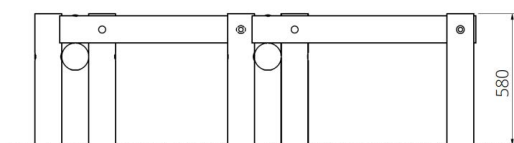

Productblad

Parcourtoestel Benton

WP-P16

Productomschrijving

Zigzag balanceerparcours, haal jij in één keer de overkant?

Dit toestel is geschikt voor het zelf samenstellen van een parcours.

Opties

Het toestel is ook leverbaar in bv. de kleuren van je huisstijl.

Parcourtoestel Benton WP-P16

Toestelspecificaties

Afmetingen toestel	2,0 x 2,0 m
Opvangzone	25 m ²
Totaal hoogte	0,6 m
Valhoogte	< 0,6 m

Materialen

Constructie	Robinia
-------------	---------

Let op: valdemping vereist