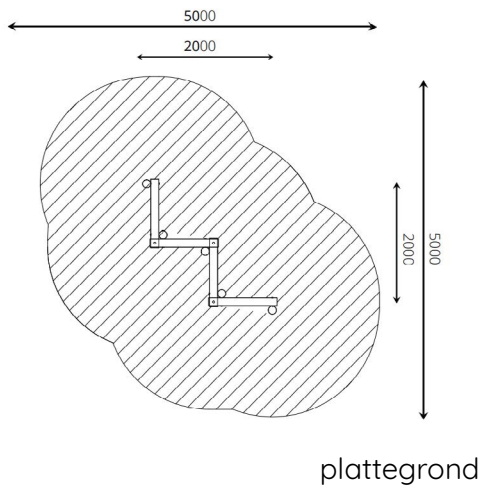

Productblad

Parcourtoestel Benton

WP-P16

Productomschrijving

Zigzag balanceerparcours, haal jij in één keer de overkant?

Dit toestel is geschikt voor het zelf samenstellen van een parcours.

Opties

Het toestel is ook leverbaar in bv. de kleuren van je huisstijl.

Parcourtoestel Benton WP-P16

Toestelspecificaties

Afmetingen toestel	2,0 x 2,0 m
Opvangzone	25 m ²
Totaal hoogte	0,6 m
Valhoogte	< 0,6 m

Materialen

Constructie	Robinia
-------------	---------

Let op: valdemping vereist