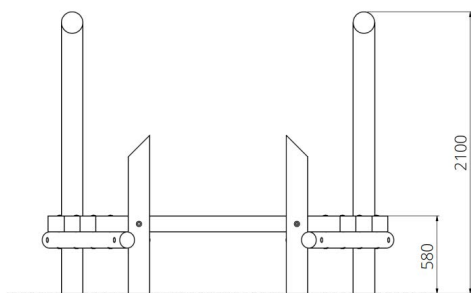

Opties

Het toestel is ook leverbaar in bv. de
kleuren van je huisstijl.

Parcourtoestel Shelby WP-P17

plattegrond

Toestelspecificaties

Afmetingen toestel	2,8 x 1,5 m
Opvangzone	26,1 m ²
Totaal hoogte	2,7 m
Valhoogte	< 0,6 m