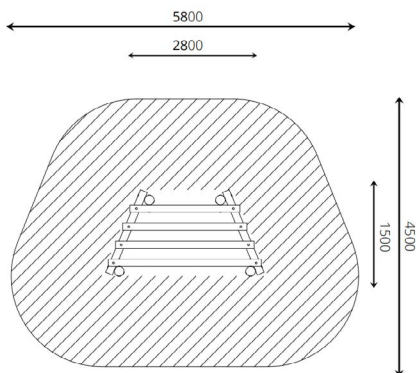

Productblad

Parcourtoestel Shelby

WP-P17

Productomschrijving

Balanceren, klauteren of even uitrusten?
Het kan allemaal op parcourtoestel
Shelby.

Dit toestel is geschikt voor het zelf
samenstellen van een parcours.

Opties

Het toestel is ook leverbaar in bv. de
kleuren van je huisstijl.

Parcourtoestel Shelby WP-P17

plattegrond

Toestelspecificaties

Afmetingen toestel	2,8 x 1,5 m
Opvangzone	26,1 m ²
Totaal hoogte	2,7 m
Valhoogte	< 0,6 m