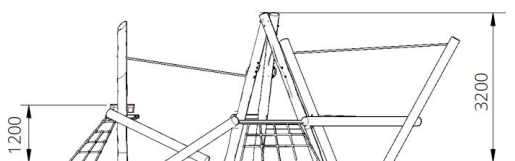

Speelparcours California WP-P301

Toestelspecificaties

Afmetingen toestel	8,8 x 6,2 m
Opvangzone	108,6 m ²
Totaal hoogte	3,2 m
Valhoogte	1,2 m

zijaanzicht

Materialen

Constructie	Robinia
-------------	---------