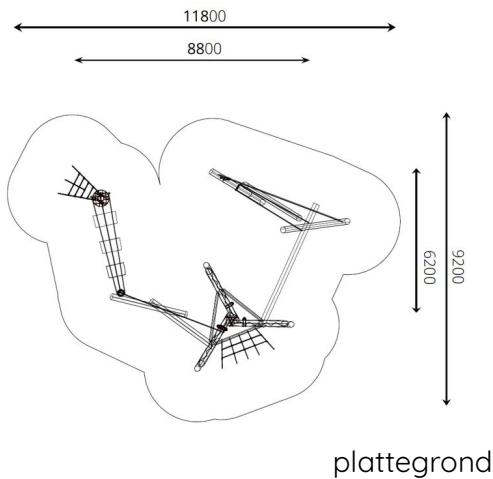

Productblad

Speelparcours California

WP-P301

Productomschrijving

Overwin de obstakels en haal de eindbestemming! Kun jij dit zonder te vallen?

Opties

Het toestel is leverbaar in bv. de kleuren van je huisstijl.

Speelparcours California WP-P301

Toestelspecificaties

Afmetingen toestel	8,8 x 6,2 m
Opvangzone	108,6 m ²
Totaal hoogte	3,2 m
Valhoogte	1,2 m

zijaanzicht

Materialen

Constructie	Robinia
-------------	---------