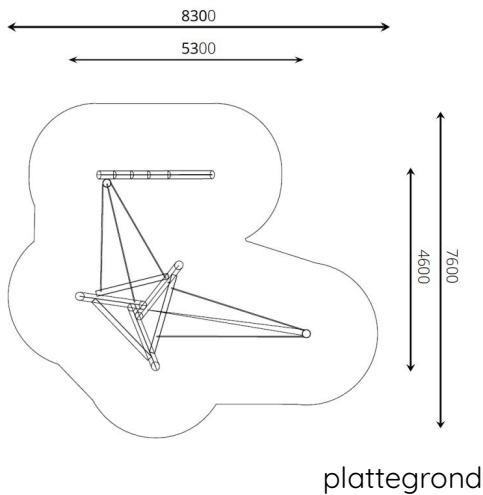

Productblad

Speelparcours Louisiana

WP-P302

Productomschrijving

Overwin de obstakels en haal de eindbestemming! Kun jij dit zonder te vallen?

Opties

Het toestel is leverbaar in bv. de kleuren van je huisstijl.

Speelparcours Louisiana WP-P302

Toestelspecificaties

Afmetingen toestel	5,3 x 4,6 m
Opvangzone	63,1 m ²
Totaal hoogte	3,2 m
Valhoogte	1,5 m

Materialen

Constructie	Robinia
-------------	---------

Let op: valdemping vereist