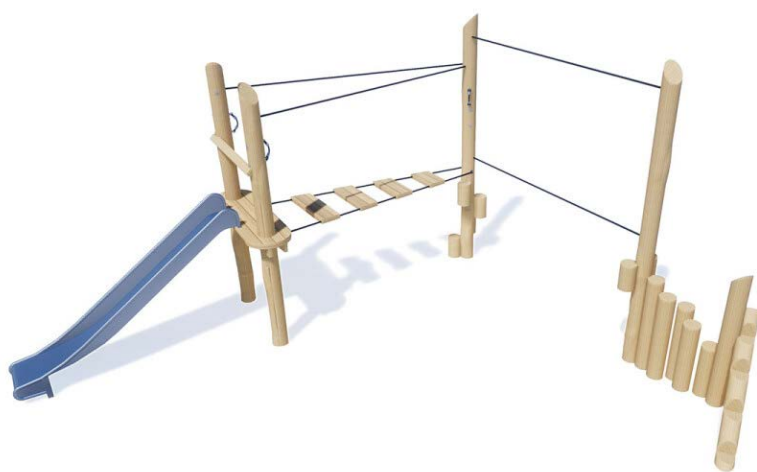

## Productomschrijving

Overwin de obstakels en haal de eindbestemming! Kun jij dit zonder te vallen?

### Toestelspecificaties

Afmetingen toestel	6,5 x 5,6 m
Opvangzone	86,0 m <sup>2</sup>
Totaal hoogte	3,2 m
Valhoogte	1,5 m

zij aanzicht