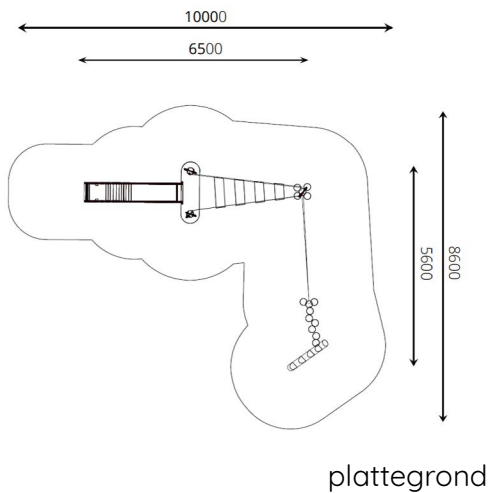

## Productomschrijving

Overwin de obstakels en haal de eindbestemming! Kun jij dit zonder te vallen?

### Toestelspecificaties

Afmetingen toestel	6,5 x 5,6 m
Opvangzone	86,0 m <sup>2</sup>
Totaal hoogte	3,2 m
Valhoogte	1,5 m

zij aanzicht