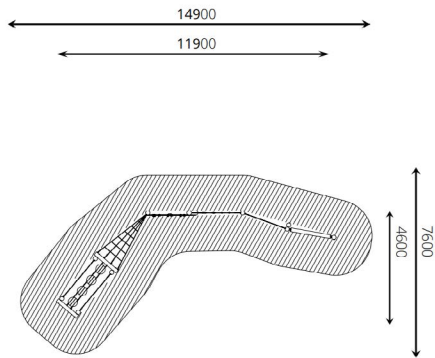

Productblad

Parcourstoestel Georgia

WP-P308

Productomschrijving

Overwin de obstakels en haal de eindbestemming! Kun jij dit zonder te vallen?

Opties

Het toestel is leverbaar in bv. de kleuren van je huisstijl.

Parcourstoestel Georgia WP-P308

plattegrond

Toestelspecificaties

Afmetingen toestel	11,9 x 4,6 m
Opvangzone	113,3 m ²
Totaal hoogte	1,9 m
Valhoogte	1,5 m

zij aanzicht

Materialen

Constructie	Robinia
-------------	---------