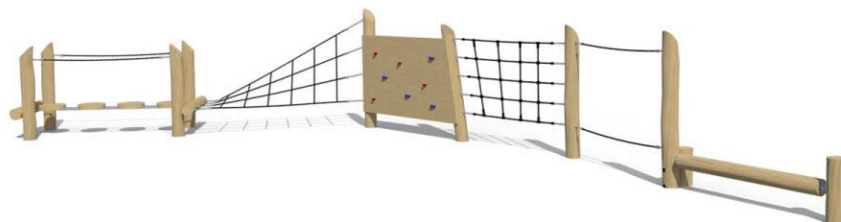

Productblad

Parcourstoestel Georgia

WP-P308

Productomschrijving

Overwin de obstakels en haal de eindbestemming! Kun jij dit zonder te vallen?

Opties

Het toestel is leverbaar in bv. de kleuren van je huisstijl.

Parcourstoestel Georgia WP-P308

plattegrond

Toestelspecificaties

Afmetingen toestel	11,9 x 4,6 m
Opvangzone	113,3 m ²
Totaal hoogte	1,9 m
Valhoogte	1,5 m

zij aanzicht

Materialen

Constructie	Robinia
-------------	---------

Let op: valdemping vereist