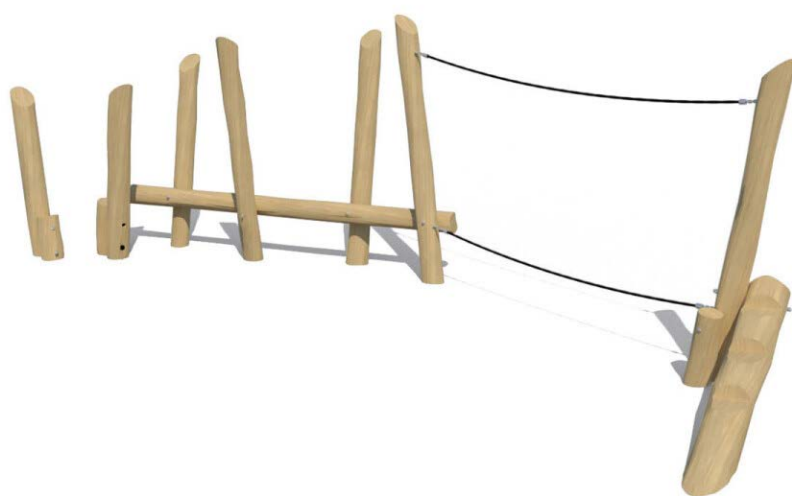

Productblad

Speelparcours lowa

WP-P310

Productomschrijving

Speelparcours lowa is uitermate geschikt voor de kleintjes door de balanceerbalk en touwen. Dit toestel is geschikt voor het zelf samenstellen van een parcours.

Opties

Het toestel is leverbaar in bv. de kleuren van je huisstijl.

Speelparcours IOWA WP-P310

plattegrond

Toestelspecificaties

Afmetingen toestel	6,7 x 2,5 m
Opvangzone	53,0 m ²
Totaal hoogte	2,0 m
Valhoogte	< 0,6 m

zijaanzicht

Materialen

Constructie	Robinia
-------------	---------

Let op: valdemping vereist