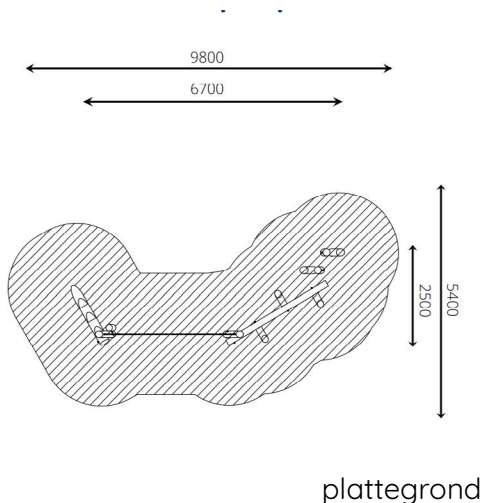

Productblad

Speelparcours lowa

WP-P310

Productomschrijving

Speelparcours lowa is uitermate geschikt voor de kleintjes door de balanceerbalk en touwen. Dit toestel is geschikt voor het zelf samenstellen van een parcours.

Opties

Het toestel is leverbaar in bv. de kleuren van je huisstijl.

Speelparcours IOWA WP-P310

plattegrond

Toestelspecificaties

Afmetingen toestel	6,7 x 2,5 m
Opvangzone	53,0 m ²
Totaal hoogte	2,0 m
Valhoogte	< 0,6 m