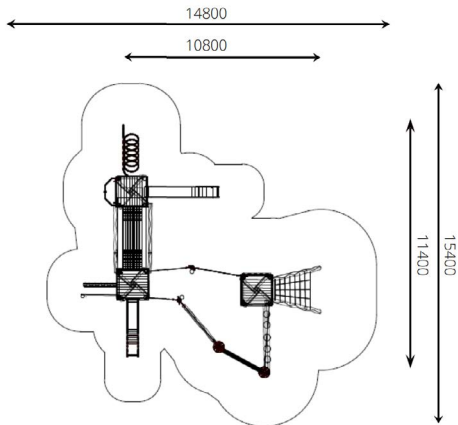

Speelcombinatie Apenboom WP-SC01

plattegrond

Toestelspecificaties

Afmetingen toestel	11,4 x 10,8 m
Obstakelvrije zone	227 m²
Totaal hoogte	5,4 m
Valhoogte	2,9 m