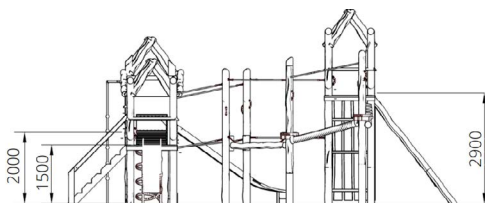

## Speelcombinatie Apenboom WP-SC01

plattegrond

### Toestelspecificaties

Afmetingen toestel	11,4 x 10,8 m
Obstakelvrije zone	227 m <sup>2</sup>
Totaal hoogte	5,4 m
Valhoogte	2,9 m

zijaanzicht