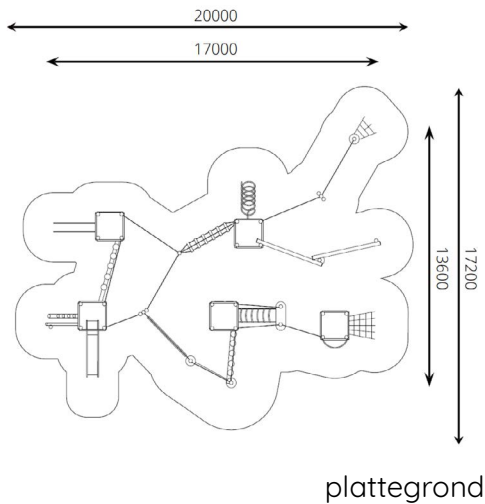

Productblad

Speelcombinatie Fort High Five met daken

WP-SC04-1

Productomschrijving

Klimmen, glijden, balanceren, hangen, de speelmogelijkheden zijn eindeloos op deze speelcombinatie.

Niet alleen zitten er heel veel speelwaarden in een speelcombinatie, in verhouding tot losse speeltoestellen neemt een speelcombinatie minder ruimte in beslag.

Opties

Het toestel is leverbaar in bv. de kleuren van je huisstijl.

Speelcombinatie Fort High Five met daken WP-SC04-1

Toestelspecificaties

Afmetingen toestel	17 x 13,6 m
Obstakelvrije zone	344 m ²
Totaal hoogte	5,4 m
Valhoogte	3,0 m

Materialen

Constructie	Robinia
Glijbaan	RVS
Spiraalgljstang	RVS
Glijstangen	RVS

zijaanzicht

Let op: valdemping vereist