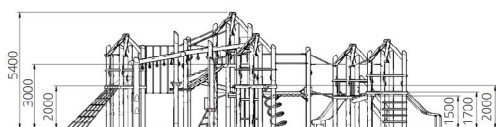

Opties

Het toestel is leverbaar in bv. de kleuren van je huisstijl.

Speelcombinatie Fort High Five met daken WP-SC04-1

Toestelspecificaties

Afmetingen toestel	17 x 13,6 m
Obstakelvrije zone	344 m ²
Totaal hoogte	5,4 m
Valhoogte	3,0 m

Materialen

Constructie	Robinia
Glijbaan	RVS
Spiraalgljstang	RVS
Glijstangen	RVS

zijaanzicht

Let op: valdemping vereist