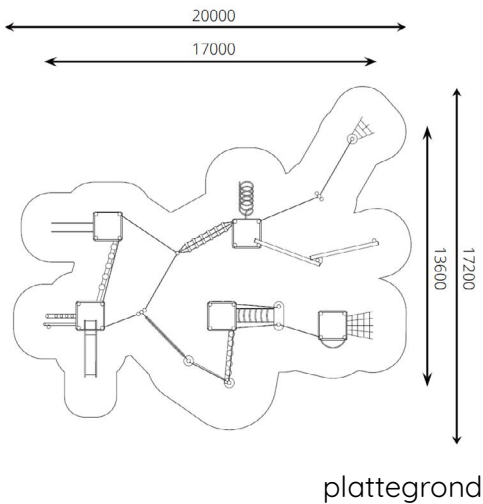

Productblad

Speelcombinatie Fort High Five

WP-SC04

Productomschrijving

Klimmen, glijden, balanceren, hangen, de speelmogelijkheden zijn eindeloos op deze speelcombinatie.

Niet alleen zitten er heel veel speelwaarden in een speelcombinatie, in verhouding tot losse speeltoestellen neemt een speelcombinatie minder ruimte in beslag.

Opties

Het toestel is leverbaar in bv. de kleuren van je huisstijl.

Speelcombinatie Fort High Five WP-SC04

Toestelspecificaties

Afmetingen toestel	17 x 13,6 m
Obstakelvrije zone	344 m ²
Totaal hoogte	5,4 m
Valhoogte	3,0 m

zijaanzicht

Materialen

Constructie	Robinia
Glijbaan	RVS
Spiraalgljstang	RVS
Glijstangen	RVS

Let op: valdemping vereist