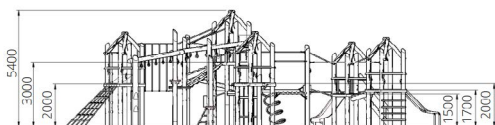

Opties

Het toestel is leverbaar in bv. de kleuren van je huisstijl.

Speelcombinatie Fort High Five WP-SC04

Toestelspecificaties

Afmetingen toestel	17 x 13,6 m
Obstakelvrije zone	344 m ²
Totaal hoogte	5,4 m
Valhoogte	3,0 m

zijaanzicht

Materialen

Constructie	Robinia
Glijbaan	RVS
Spiraalgljstang	RVS
Glijstangen	RVS

Let op: valdemping vereist