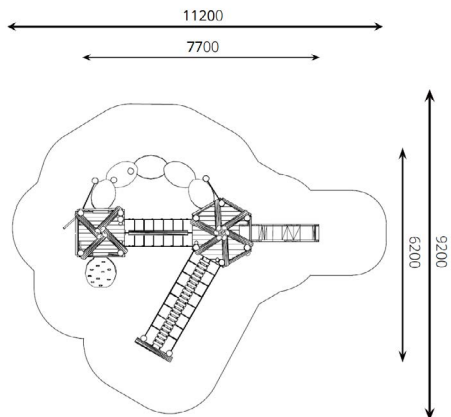

Productblad

Speelcombinatie Lotus

WP-SC06-1

Productomschrijving

Klimmen, glijden, balanceren, stappen, de speelmogelijkheden zijn eindeloos op deze speelcombinatie.

De jongere kinderen kunnen hun fantasie de vrije loop laten in de dichte toren.

Opties

Het toestel is leverbaar in bv. de kleuren van je huisstijl.

Speelcombinatie Lotus WP-SC06-1

plattegrond

Toestelspecificaties

Afmetingen toestel	7,7 x 6,2 m
Obstakelvrije zone	103 m ²
Totaal hoogte	3,5 m
Valhoogte	1,0 m

zijaanzicht

Materialen

Constructie	Robinia
Glijbaan	RVS
Glijstang	RVS

Let op: valdemping vereist