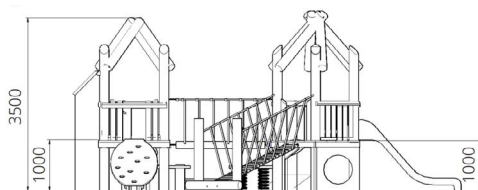

Productblad

Speelcombinatie Lotus

WP-SC06-1

Productomschrijving

Klimmen, glijden, balanceren, stappen, de speelmogelijkheden zijn eindeloos op deze speelcombinatie.

De jongere kinderen kunnen hun fantasie de vrije loop laten in de dichte toren.

Opties

Het toestel is leverbaar in bv. de kleuren van je huisstijl.

Speelcombinatie Lotus WP-SC06-1

plattegrond

Toestelspecificaties

Afmetingen toestel	7,7 x 6,2 m
Obstakelvrije zone	103 m ²
Totaal hoogte	3,5 m
Valhoogte	1,0 m

zijaanzicht

Materialen

Constructie	Robinia
Glijbaan	RVS
Glijstang	RVS

Let op: valdemping vereist