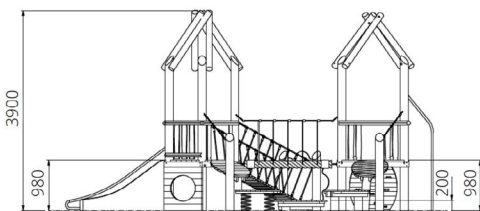

Opties

Het toestel is leverbaar zonder bloem (WP-SC06-1) of als kleinere variant (WP-SC23)

Het toestel is leverbaar in bv. de kleuren van je huisstijl.

Speelcombinatie Lotusbloem WP-SC06-2

plattegrond

Toestelspecificaties

Afmetingen toestel	7,2 x 6,2 m
Obstakelvrije zone	97 m ²
Totaal hoogte	3,9 m
Valhoogte	1,0 m

zijaanzicht

Materialen

Constructie	Robinia
Glijbaan	RVS
Glijstang	RVS

Let op: valdemping vereist