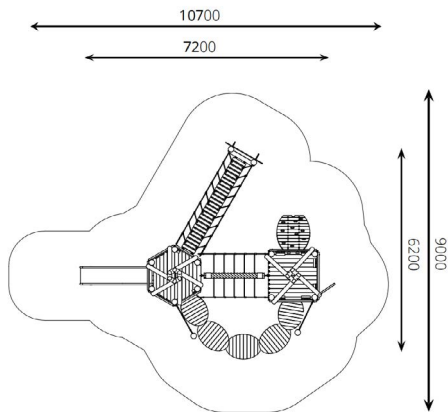

Productblad

Speelcombinatie Lotusbloem

WP-SC06-2

Productomschrijving

Klimmen, glijden, balanceren, stappen, de speelmogelijkheden zijn eindeloos op deze speelcombinatie.

De jongere kinderen kunnen hun fantasie de vrije loop laten in de dichte toren.

Opties

Het toestel is leverbaar zonder bloem (WP-SC06-1) of als kleinere variant (WP-SC23)

Het toestel is leverbaar in bv. de kleuren van je huisstijl.

Speelcombinatie Lotusbloem WP-SC06-2

plattegrond

Toestelspecificaties

Afmetingen toestel	7,2 x 6,2 m
Obstakelvrije zone	97 m ²
Totaal hoogte	3,9 m
Valhoogte	1,0 m

zijaanzicht

Materialen

Constructie	Robinia
Glijbaan	RVS
Glijstang	RVS

Let op: valdemping vereist