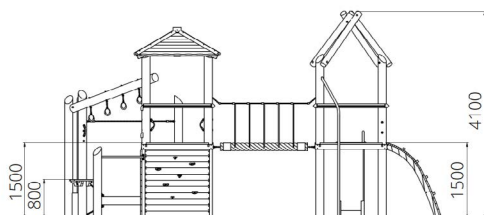

Productblad

Speelcombinatie Bianca

WP-SC07-1

Productomschrijving

Klimmen, glijden, balanceren, stappen, de speelmogelijkheden zijn eindeloos op deze speelcombinatie.

De jongere kinderen kunnen hun fantasie de vrije loop laten in de dichte toren.

Opties

Het toestel is leverbaar in bv. de kleuren van je huisstijl.

Speelcombinatie Bianca WP-SC07-1

plattegrond

Toestelspecificaties

Afmetingen toestel	7,4 x 5,4 m
Obstakelvrije zone	97 m ²
Totaal hoogte	4,1 m
Valhoogte	1,5 m

zijaanzicht

Materialen

Constructie	Robinia
Glijbaan	RVS
Glijstang	RVS
Duikelstang	RVS

Let op: valdemping vereist