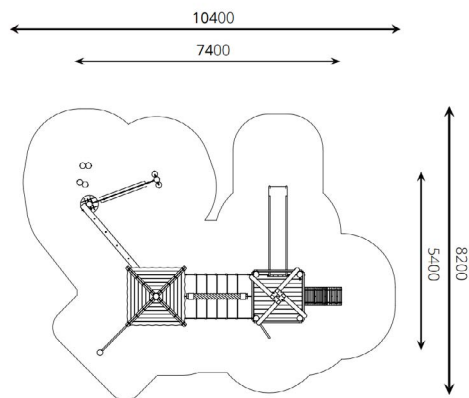

Productblad

Speelcombinatie Bianca

WP-SC07-1

Productomschrijving

Klimmen, glijden, balanceren, stappen, de speelmogelijkheden zijn eindeloos op deze speelcombinatie.

De jongere kinderen kunnen hun fantasie de vrije loop laten in de dichte toren.

Opties

Het toestel is leverbaar in bv. de kleuren van je huisstijl.

Speelcombinatie Bianca WP-SC07-1

plattegrond

Toestelspecificaties

Afmetingen toestel	7,4 x 5,4 m
Obstakelvrije zone	97 m ²
Totaal hoogte	4,1 m
Valhoogte	1,5 m