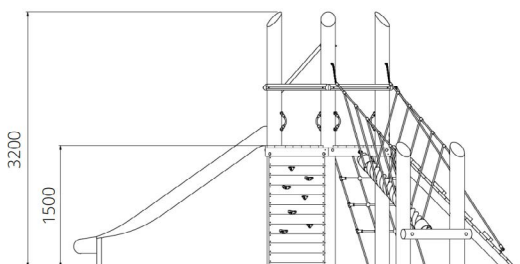

### Toestelspecificaties

Afmetingen toestel	5,5 x 4,4 m
Obstakelvrije zone	66 m <sup>2</sup>
Totaal hoogte	3,2 m
Valhoogte	1,5 m

zij aanzicht