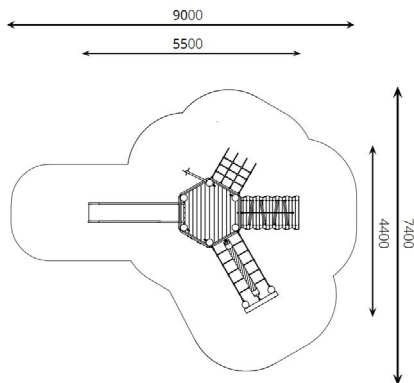

Speelcombinatie Lijsterbes WP-SC08

plattegrond

Toestelspecificaties

Afmetingen toestel	5,5 x 4,4 m
Obstakelvrije zone	66 m²
Totaal hoogte	3,2 m
Valhoogte	1,5 m