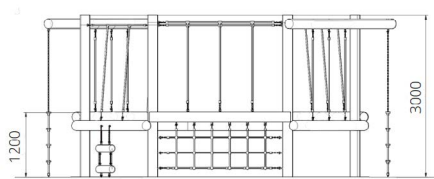

Productblad

Klimtoestel Katwilg

WP-SC09

Productomschrijving

Speelcombinatie met veel klimmogelijkheden.

Opties

Het toestel is leverbaar in bv. de kleuren van je huisstijl.

Klimtoestel katwilg WP-SC09

plattegrond

Toestelspecificaties

Afmetingen toestel	6,6 x 4,9 m
Opvangzone	75,9 m ²
Totaal hoogte	3,0 m
Valhoogte	1,2 m

zijaanzicht

Materialen

Constructie	Robinia
-------------	---------

Let op: valdemping vereist