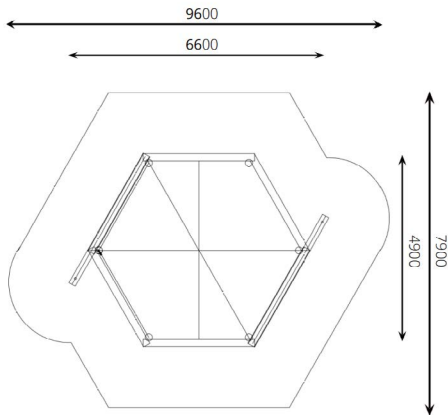

Productblad

Klimtoestel Katwilg

WP-SC09

Productomschrijving

Speelcombinatie met veel klimmogelijkheden.

Opties

Het toestel is leverbaar in bv. de kleuren van je huisstijl.

Klimtoestel katwilg WP-SC09

plattegrond

Toestelspecificaties

Afmetingen toestel	6,6 x 4,9 m
Opvangzone	75,9 m ²
Totaal hoogte	3,0 m
Valhoogte	1,2 m

zijaanzicht

Materialen

Constructie	Robinia
-------------	---------

Let op: valdemping vereist