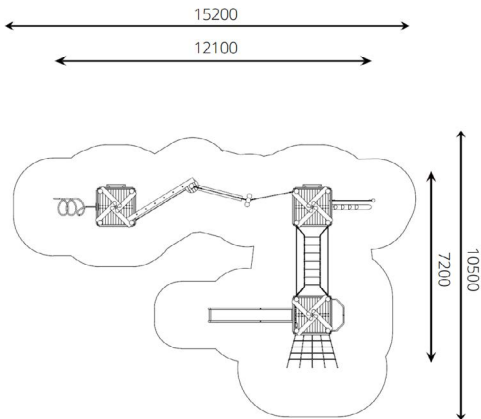

Productblad

Speelcombinatie Superklim

WP-SC10-1

Productomschrijving

Klimmen, glijden, balanceren, hangen, de speelmogelijkheden zijn eindeloos op deze speelcombinatie.

Niet alleen zitten er heel veel speelwaarden in een speelcombinatie, in verhouding tot losse speeltoestellen neemt een speelcombinatie minder ruimte in beslag.

Opties

Het toestel is leverbaar in bv. de kleuren van je huisstijl.

Speelcombinatie Superklim WP-SC10-1

plattegrond

Toestelspecificaties

Afmetingen toestel	12,1 x 7,2 m
Obstakelvrije zone	160 m ²
Totaal hoogte	4,5 m
Valhoogte	2,0 m

zijaanzicht

Materialen

Constructie	Robinia
Glijbaan	RVS
Spiraalglijstang	RVS

Let op: valdemping vereist