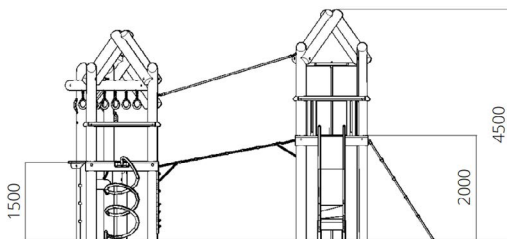

Opties

Het toestel is leverbaar in bv. de kleuren van je huisstijl.

Speelcombinatie Superklim WP-SC10-1

plattegrond

Toestelspecificaties

Afmetingen toestel	12,1 x 7,2 m
Obstakelvrije zone	160 m ²
Totaal hoogte	4,5 m
Valhoogte	2,0 m

zijaanzicht

Materialen

Constructie	Robinia
Glijbaan	RVS
Spiraalglijstang	RVS

Let op: valdemping vereist