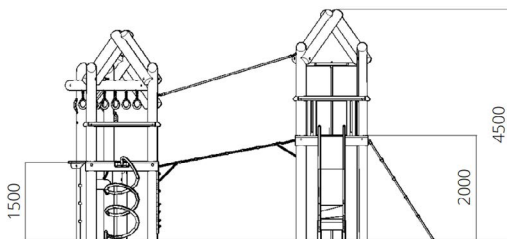

Opties

Het toestel is leverbaar in bv. de kleuren van je huisstijl.

Speelcombinatie Superklim WP-SC10-2

plattegrond

Toestelspecificaties

| | |
|--------------------|--------------------|
| Afmetingen toestel | 12,1 x 6,9 m |
| Obstakelvrije zone | 150 m ² |
| Totaal hoogte | 4,0 m |
| Valhoogte | 1,5 m |