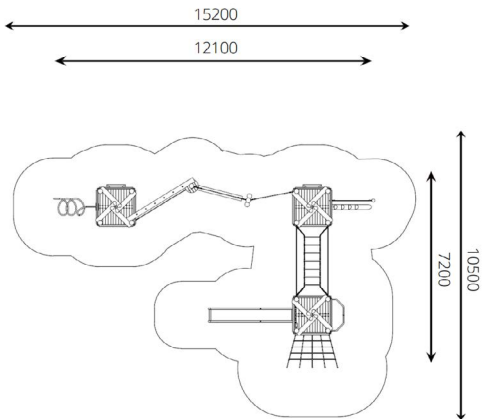

Productblad

Speelcombinatie Superklim

WP-SC10-2

Productomschrijving

Klimmen, glijden, balanceren, hangen, de speelmogelijkheden zijn eindeloos op deze speelcombinatie.

Niet alleen zitten er heel veel speelwaarden in een speelcombinatie, in verhouding tot losse speeltoestellen neemt een speelcombinatie minder ruimte in beslag.

Opties

Het toestel is leverbaar in bv. de kleuren van je huisstijl.

Speelcombinatie Superklim WP-SC10-2

plattegrond

Toestelspecificaties

| | |
|--------------------|--------------------|
| Afmetingen toestel | 12,1 x 6,9 m |
| Obstakelvrije zone | 150 m ² |
| Totaal hoogte | 4,0 m |
| Valhoogte | 1,5 m |