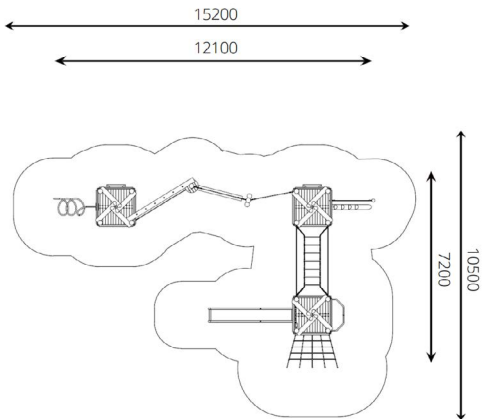

Speelcombinatie Superklim WP-SC10-3

plattegrond

Toestelspecificaties

Afmetingen toestel	12,1 x 6,9 m
Obstakelvrije zone	150 m²
Totaal hoogte	4,0 m
Valhoogte	1,5 m