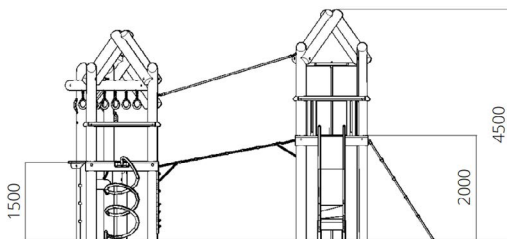

### Toestelspecificaties

Afmetingen toestel	12,1 x 6,9 m
Obstakelvrije zone	150 m <sup>2</sup>
Totaal hoogte	4,0 m
Valhoogte	1,5 m

zijaanzicht