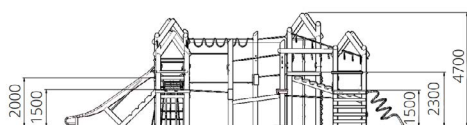

### Toestelspecificaties

Afmetingen toestel	14,1 x 9,2 m
Obstakelvrije zone	221 m <sup>2</sup>
Totaal hoogte	4,7 m
Valhoogte	2,3 m

zijaanzicht