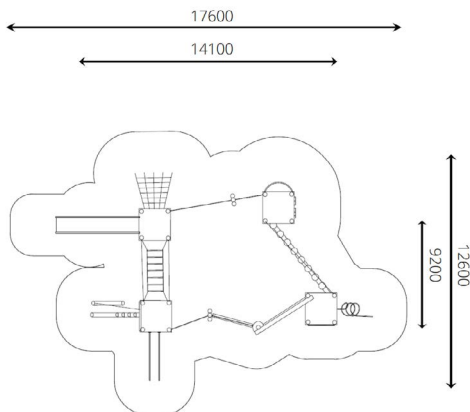

Speelcombinatie Phoenix WP-SC11

plattegrond

Toestelspecificaties

Afmetingen toestel	14,1 x 9,2 m
Obstakelvrije zone	221 m²
Totaal hoogte	4,7 m
Valhoogte	2,3 m