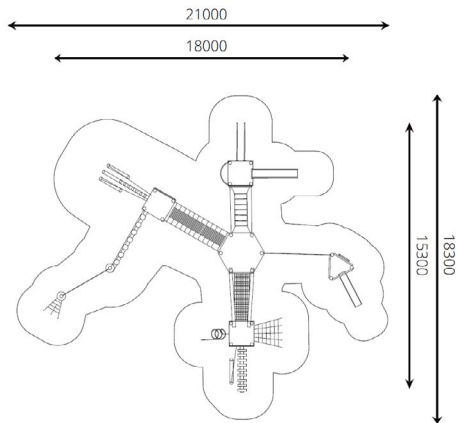

Productblad

Speelcombinatie Wyoming

WP-SC12

Productomschrijving

Klimmen, glijden, balanceren, hangen, de speelmogelijkheden zijn eindeloos op deze speelcombinatie.

Niet alleen zitten er heel veel speelwaarden in een speelcombinatie, in verhouding tot losse speeltoestellen neemt een speelcombinatie minder ruimte in beslag.

Opties

Het toestel is leverbaar in bv. de kleuren van je huisstijl.

Speelcombinatie Wyoming WP-SC12

plattegrond

Toestelspecificaties

Afmetingen toestel	18,0 x 15,3 m
Obstakelvrije zone	385 m ²
Totaal hoogte	4,7 m
Valhoogte	3,0 m

zijaanzicht

Materialen

Constructie	Robinia
Glijbaan	RVS
Spiraal	RVS
Glijstangen	RVS

Let op: valdemping vereist