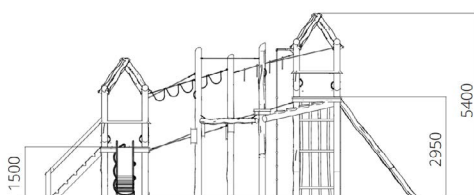

Opties

Het toestel is leverbaar in bv. de kleuren van je huisstijl.

Speelcombinatie Denver WP-SC18

plattegrond

Toestelspecificaties

| | |
|--------------------|--------------------|
| Afmetingen toestel | 13,8 x 8,2 m |
| Obstakelvrije zone | 174 m ² |
| Totaal hoogte | 4,6 m |
| Valhoogte | 1,8 m |

zij aanzicht

Materialen

| | |
|------------------|---------|
| Constructie | Robinia |
| Glijbaan | RVS |
| Spiraalglijstang | RVS |

Let op: valdemping vereist