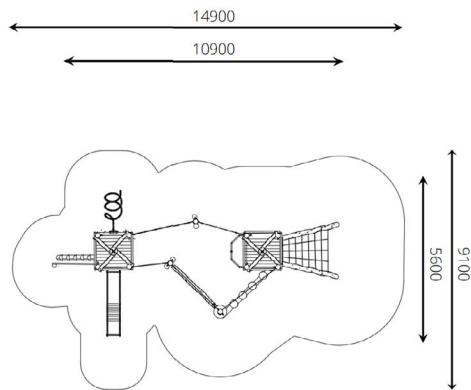

Productblad

Speelcombinatie Denver

WP-SC18

Productomschrijving

Klimmen, glijden, balanceren, hangen, de speelmogelijkheden zijn eindeloos op deze speelcombinatie.

Niet alleen zitten er heel veel speelwaarden in een speelcombinatie, in verhouding tot losse speeltoestellen neemt een speelcombinatie minder ruimte in beslag.

Opties

Het toestel is leverbaar in bv. de kleuren van je huisstijl.

Speelcombinatie Denver WP-SC18

plattegrond

Toestelspecificaties

| | |
|--------------------|--------------------|
| Afmetingen toestel | 13,8 x 8,2 m |
| Obstakelvrije zone | 174 m ² |
| Totaal hoogte | 4,6 m |
| Valhoogte | 1,8 m |