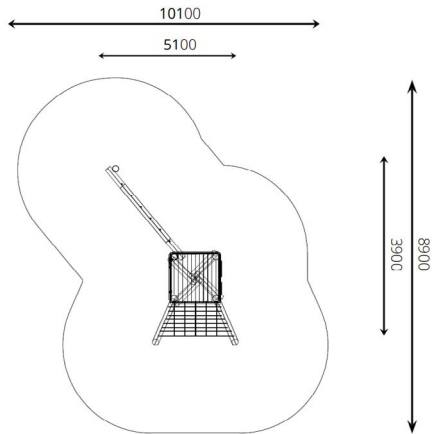

Klimtoestel Wisconsin WP-SC20

plattegrond

Toestelspecificaties

Afmetingen toestel	5,1 x 3,9 m
Opvangzone	89,9 m²
Totaal hoogte	5,4 m
Valhoogte	3,0 m