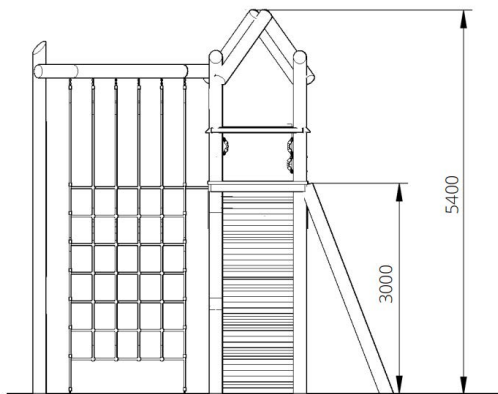

### Toestelspecificaties

Afmetingen toestel	5,1 x 3,9 m
Opvangzone	89,9 m <sup>2</sup>
Totaal hoogte	5,4 m
Valhoogte	3,0 m

zijaanzicht