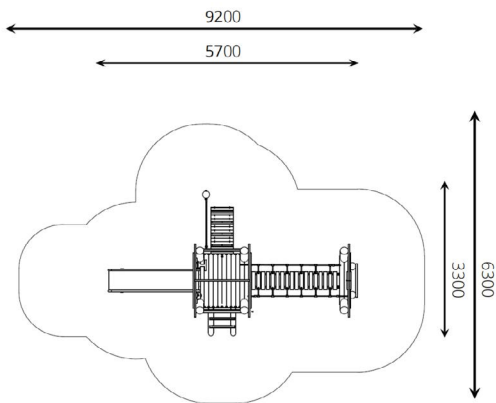

Productblad

Speelcombinatie Jolly

WP-SC21

Productomschrijving

Een veelzijdige dubbele glijbaantoren voor de kleinsten voorzien van glijbaan (RVS), oplooppad en spannende brug.

Opties

Het toestel is leverbaar in bv. de kleuren van je huisstijl.

Speelcombinatie Jolly WP-SC21

plattegrond

Toestelspecificaties

Afmetingen toestel	5,7 x 3,3 m
Obstakelvrije zone	58 m ²
Totaal hoogte	3,3 m
Valhoogte	0,9 m

zij aanzicht

Materialen

Constructie	Robinia
Glijbaan	RVS