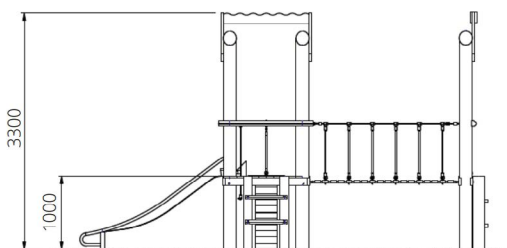

Productblad

Speelcombinatie Jolly

WP-SC21

Productomschrijving

Een veelzijdige dubbele glijbaantoren voor de kleinsten voorzien van glijbaan (RVS), oplooppad en spannende brug.

Opties

Het toestel is leverbaar in bv. de kleuren van je huisstijl.

Speelcombinatie Jolly WP-SC21

plattegrond

Toestelspecificaties

Afmetingen toestel	5,7 x 3,3 m
Obstakelvrije zone	58 m ²
Totaal hoogte	3,3 m
Valhoogte	0,9 m

zij aanzicht

Materialen

Constructie	Robinia
Glijbaan	RVS