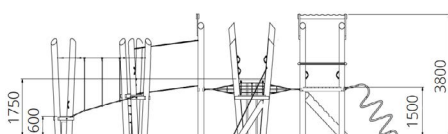

### Toestelspecificaties

Afmetingen toestel	10,8 x 6,9 m
Obstakelvrije zone	140 m <sup>2</sup>
Totaal hoogte	3,8 m
Valhoogte	1,8 m

zijaanzicht