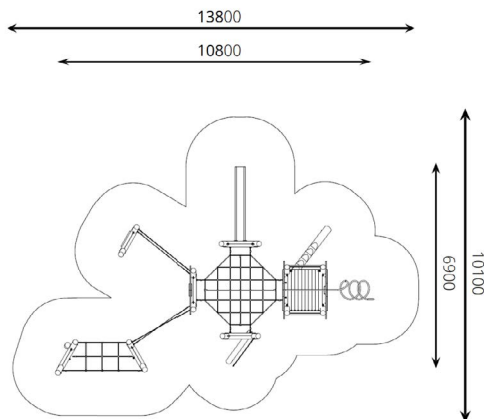

Speelcombinatie Freely WP-SC22

plattegrond

Toestelspecificaties

Afmetingen toestel	10,8 x 6,9 m
Obstakelvrije zone	140 m²
Totaal hoogte	3,8 m
Valhoogte	1,8 m