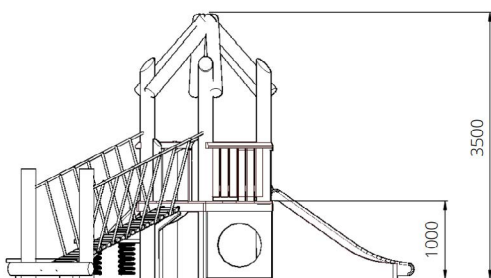

Productblad

Speelcombinatie Lelie

WP-SC23

Productomschrijving

Klimmen, glijden, balanceren, stappen, de speelmogelijkheden zijn eindeloos op deze speelcombinatie.

De jongere kinderen kunnen hun fantasie de vrije loop laten in de dichte toren.

Opties

Het toestel is leverbaar in bv. de kleuren van je huisstijl.

Speelcombinatie Lelie WP-SC23

plattegrond

Toestelspecificaties

Afmetingen toestel	5,9 x 5,8 m
Obstakelvrije zone	83 m ²
Totaal hoogte	3,5 m
Valhoogte	1,0 m

zijaanzicht

Materialen

Constructie	Robinia
Glijbaan	RVS

Let op: valdemping vereist