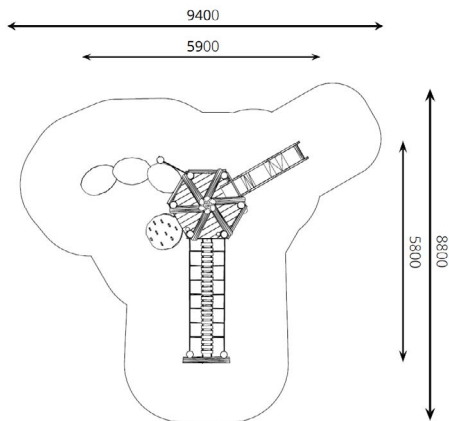

Productblad

Speelcombinatie Lelie

WP-SC23

Productomschrijving

Klimmen, glijden, balanceren, stappen, de speelmogelijkheden zijn eindeloos op deze speelcombinatie.

De jongere kinderen kunnen hun fantasie de vrije loop laten in de dichte toren.

Opties

Het toestel is leverbaar in bv. de kleuren van je huisstijl.

Speelcombinatie Lelie WP-SC23

plattegrond

Toestelspecificaties

Afmetingen toestel	5,9 x 5,8 m
Obstakelvrije zone	83 m ²
Totaal hoogte	3,5 m
Valhoogte	1,0 m

zijaanzicht

Materialen

Constructie	Robinia
Glijbaan	RVS

Let op: valdemping vereist