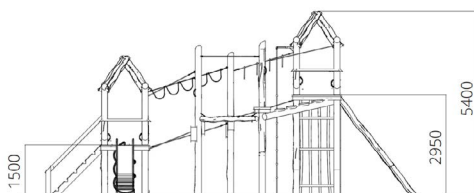

Productblad

Speelcombinatie Adventure Tree

WP-SC26

Productomschrijving

Klimmen, glijden, balanceren, hangen, de speelmogelijkheden zijn eindeloos op deze speelcombinatie.

Niet alleen zitten er heel veel speelwaarden in een speelcombinatie, in verhouding tot losse speeltoestellen neemt een speelcombinatie minder ruimte in beslag.

Opties

Het toestel is leverbaar in bv. de kleuren van je huisstijl.

Speelcombinatie Adventure WP-SC26

plattegrond

Toestelspecificaties

Afmetingen toestel	10,9 x 5,6 m
Obstakelvrije zone	135 m ²
Totaal hoogte	5,4 m
Valhoogte	3,0 m

zij aanzicht

Materialen

Constructie	Robinia
Glijbaan	RVS
Spiraalglijstang	RVS

Let op: valdemping vereist