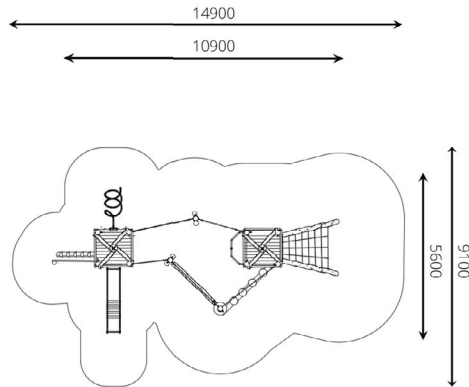

Productblad

Speelcombinatie Adventure Tree

WP-SC26

Productomschrijving

Klimmen, glijden, balanceren, hangen, de speelmogelijkheden zijn eindeloos op deze speelcombinatie.

Niet alleen zitten er heel veel speelwaarden in een speelcombinatie, in verhouding tot losse speeltoestellen neemt een speelcombinatie minder ruimte in beslag.

Opties

Het toestel is leverbaar in bv. de kleuren van je huisstijl.

Speelcombinatie Adventure WP-SC26

plattegrond

Toestelspecificaties

Afmetingen toestel	10,9 x 5,6 m
Obstakelvrije zone	135 m ²
Totaal hoogte	5,4 m
Valhoogte	3,0 m

zij aanzicht

Materialen

Constructie	Robinia
Glijbaan	RVS
Spiraalglijstang	RVS

Let op: valdemping vereist