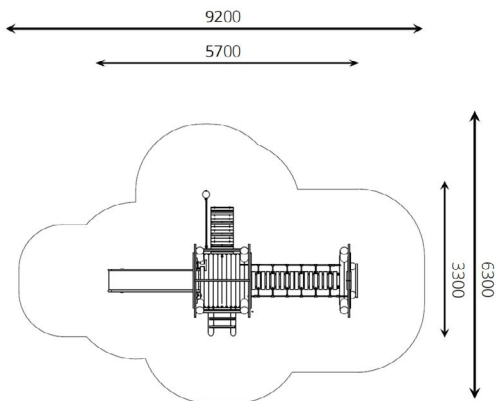

Productblad

Speelkasteel Ridder

WP-SC60019

Productomschrijving

Roep je vriendjes bij elkaar en laat je fantasie tot leven komen op deze glijbaantoren. Ideaal voor urenlang speelplezier! Deze glijbaantoren bevat kruipplateau's, waardoor dit toestel uitermate geschikt is voor de jongere doelgroep.

Opties

Het toestel is leverbaar in bv. de kleuren van je huisstijl.

Speelcombinatie Jolly WP-SC60019

plattegrond

Toestelspecificaties

Afmetingen toestel	3,0 x 2,3 m
Obstakelvrije zone	32 m ²
Totaal hoogte	1,6 m
Valhoogte	< 0,6 m