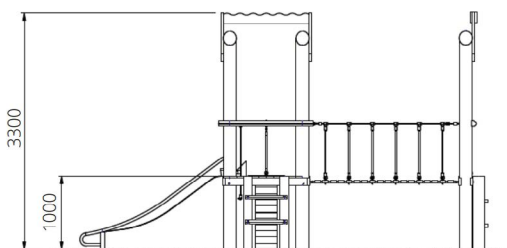

Opties

Het toestel is leverbaar in bv. de kleuren van je huisstijl.

Speelcombinatie Jolly WP-SC60019

plattegrond

Toestelspecificaties

Afmetingen toestel	3,0 x 2,3 m
Obstakelvrije zone	32 m ²
Totaal hoogte	1,6 m
Valhoogte	< 0,6 m

zijaanzicht

Materialen

Constructie	Robinia
Glijbaan	RVS

Let op: valdemping vereist