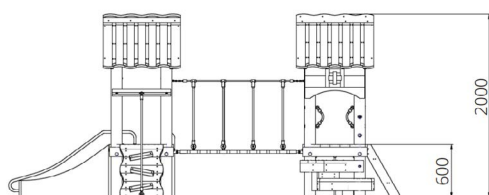

### Toestelspecificaties

Afmetingen toestel	4,3 x 2,0 m
Obstakelvrije zone	37 m <sup>2</sup>
Totaal hoogte	2,0 m
Valhoogte	< 0,6 m

zijaanzicht