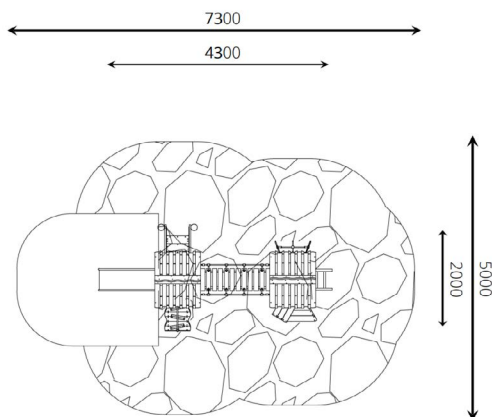

Speelcombinatie Honingbeer WP-SC60030

plattegrond

Toestelspecificaties

Afmetingen toestel	4,3 x 2,0 m
Obstakelvrije zone	37 m²
Totaal hoogte	2,0 m
Valhoogte	< 0,6 m