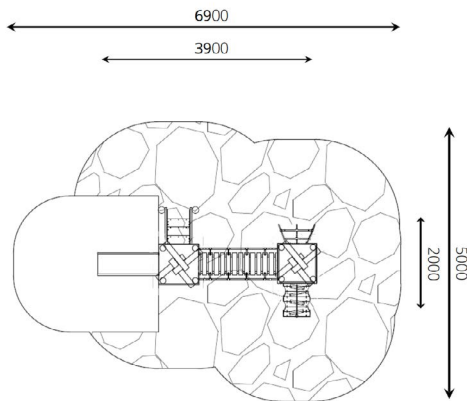

Productblad

Speelcombinatie Vlinder
WP-SC60031

Productomschrijving

Klimmen, glijden, duikelen, hangen, de speelmogelijkheden zijn eindeloos op deze speelcombinatie.

Niet alleen zitten er heel veel speelwaarden in een speelcombinatie, in verhouding tot losse speeltoestellen neemt een speelcombinatie minder ruimte in beslag.

Opties

Het toestel is leverbaar in bv. de kleuren van je huisstijl.

Speelcombinatie Vlinder WP-SC60031

plattegrond

Toestelspecificaties

Afmetingen toestel	3,9 x 2,0 m
Obstakelvrije zone	35 m ²
Totaal hoogte	2,0 m
Valhoogte	< 0,6 m