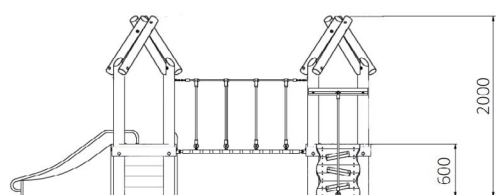

Opties

Het toestel is leverbaar in bv. de kleuren van je huisstijl.

Speelcombinatie Vlinder WP-SC60031

plattegrond

Toestelspecificaties

Afmetingen toestel	3,9 x 2,0 m
Obstakelvrije zone	35 m ²
Totaal hoogte	2,0 m
Valhoogte	< 0,6 m