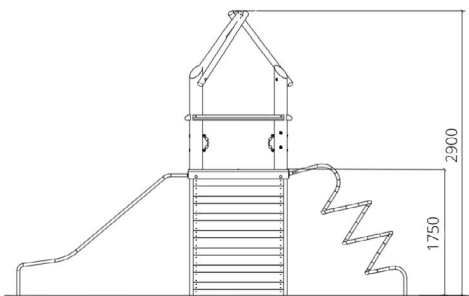

### Toestelspecificaties

Afmetingen toestel	3,9 x 2,0 m
Obstakelvrije zone	35 m <sup>2</sup>
Totaal hoogte	2,0 m
Valhoogte	< 0,6 m

zijaanzicht