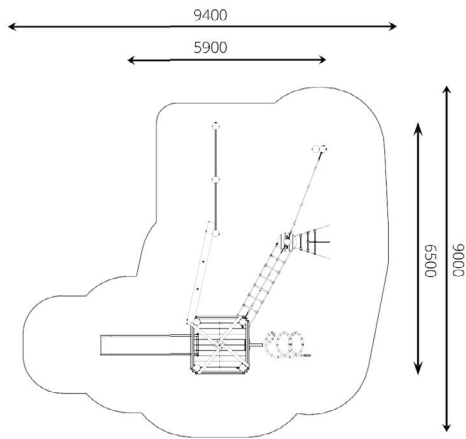

Speelcombinatie Bij WP-SC60035

plattegrond

Toestelspecificaties

Afmetingen toestel	3,9 x 2,0 m
Obstakelvrije zone	35 m²
Totaal hoogte	2,0 m
Valhoogte	< 0,6 m