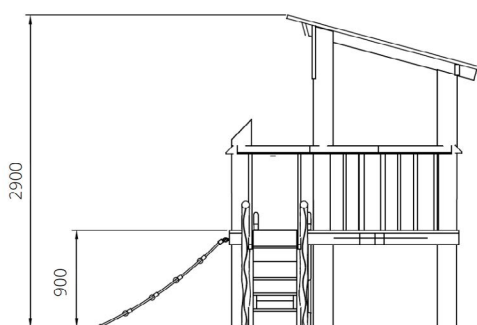

Productblad

Glijbaantoren Klauterboom

WP-SH58

Productomschrijving

Een heerlijke hut om samen te spelen en avonturen te beleven. Speelhuisje op een verhoogd platform, bereikbaar via een vaste trap of klimnet.

Opties

Het toestel is leverbaar in bv. de kleuren van je huisstijl.

Glijbaantoren Klauterboom WP-SH58

plattegrond

Toestelspecificaties

Afmetingen toestel	4,2 x 3,3 m
Obstakelvrije zone	48,5 m ²
Totaal hoogte	2,9 m
Valhoogte	0,9 m

zijaanzicht

Materialen

Constructie	Robinia
Glijbaan	RVS

Let op: valdemping vereist