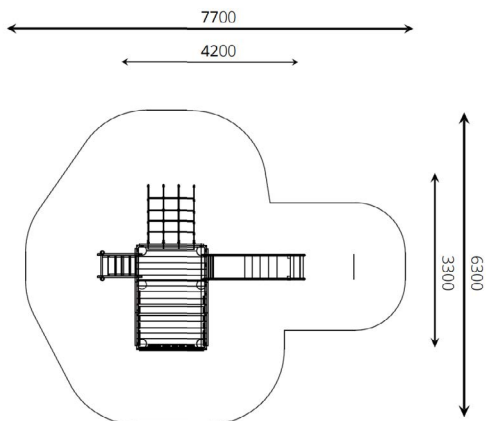

Productblad

Glijbaantoren Klauterboom

WP-SH58

Productomschrijving

Een heerlijke hut om samen te spelen en avonturen te beleven. Speelhuisje op een verhoogd platform, bereikbaar via een vaste trap of klimnet.

Opties

Het toestel is leverbaar in bv. de kleuren van je huisstijl.

Glijbaantoren Klauterboom WP-SH58

plattegrond

Toestelspecificaties

Afmetingen toestel	4,2 x 3,3 m
Obstakelvrije zone	48,5 m ²
Totaal hoogte	2,9 m
Valhoogte	0,9 m