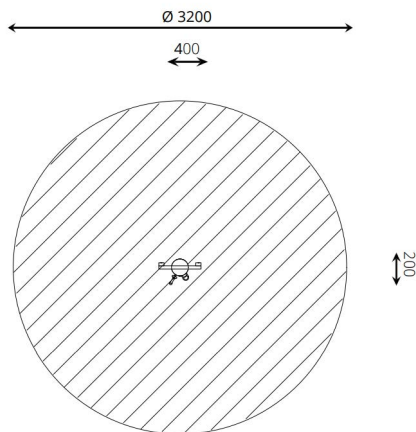

Laadpaal WP-SK00

plattegrond