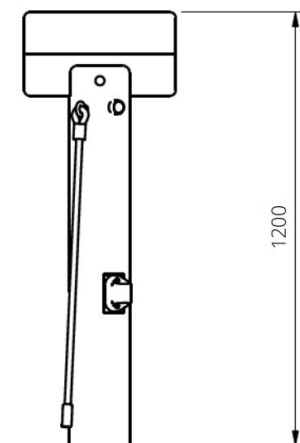

zij aanzicht

Toestelspecificaties

Afmetingen toestel	0,4 x 0,2 m
Opvangzone	Ø 3,2 m²
Totaal hoogte	1,2 m
Valhoogte	N.V.T.

Materialen

Constructie	Robinia

Let op: valdemping vereist