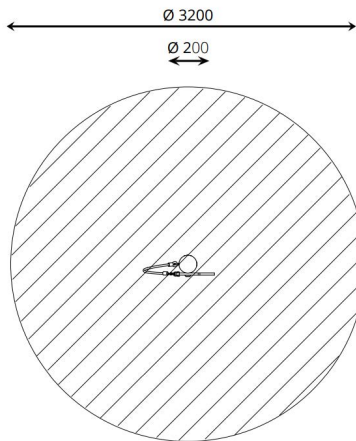

Productblad

Tankpaal

WP-SK01

Productomschrijving

Brandstof op? Geen probleem, vul de tank door deze tankpalen en vervolg je route.

Opties

Het toestel is leverbaar in bv. de kleuren van je huisstijl.

Tankpaal WP-SK01

plattegrond

Toestelspecificaties

Afmetingen toestel	Ø 2,0 m
Opvangzone	Ø 3,2 m ²
Totaal hoogte	1,0 m
Valhoogte	N.V.T.

zijaanzicht

Materialen

Constructie	Robinia
-------------	---------

Let op: valdemping vereist