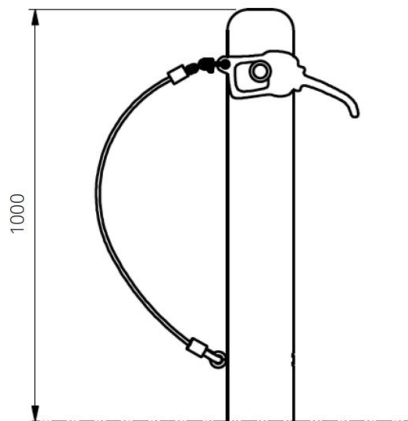

Productblad

Tankpaal

WP-SK01

Productomschrijving

Brandstof op? Geen probleem, vul de tank door deze tankpalen en vervolg je route.

Opties

Het toestel is leverbaar in bv. de kleuren van je huisstijl.

Tankpaal WP-SK01

plattegrond

Toestelspecificaties

Afmetingen toestel	Ø 2,0 m
Opvangzone	Ø 3,2 m ²
Totaal hoogte	1,0 m
Valhoogte	N.V.T.

zijaanzicht

Materialen

Constructie	Robinia
-------------	---------

Let op: valdemping vereist