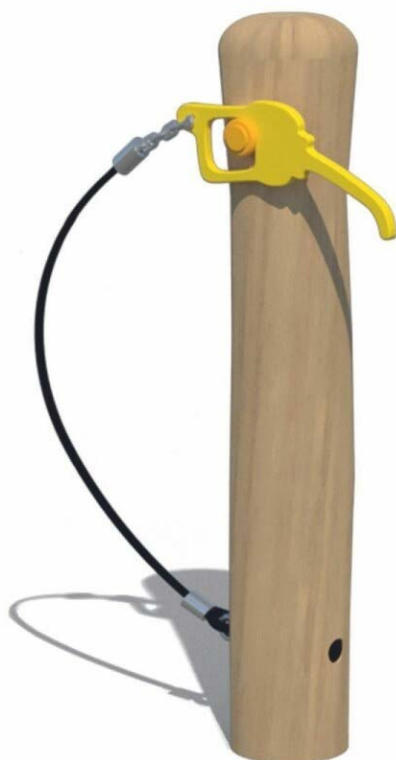

Productblad

Tankpaal

WP-SK01

Productomschrijving

Brandstof op? Geen probleem, vul de tank door deze tankpalen en vervolg je route.

Opties

Het toestel is leverbaar in bv. de kleuren van je huisstijl.

Tankpaal WP-SK01

plattegrond

Toestelspecificaties

Afmetingen toestel	Ø 2,0 m
Opvangzone	Ø 3,2 m ²
Totaal hoogte	1,0 m
Valhoogte	N.V.T.

zijaanzicht

Materialen

Constructie	Robinia
-------------	---------

Let op: valdemping vereist