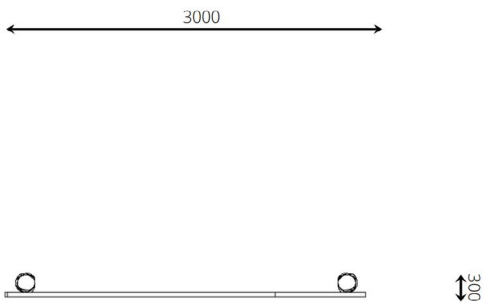

Opties

Start/Finishboog WP-SK02

plattegrond

Toestelspecificaties

Afmetingen toestel	3,0 x 0,3 m
Obstakelvrije zone	n.v.t.
Totaal hoogte	2,5
Valhoogte	n.v.t.

zijaanzicht

Materialen

Constructie	Robinia
-------------	---------