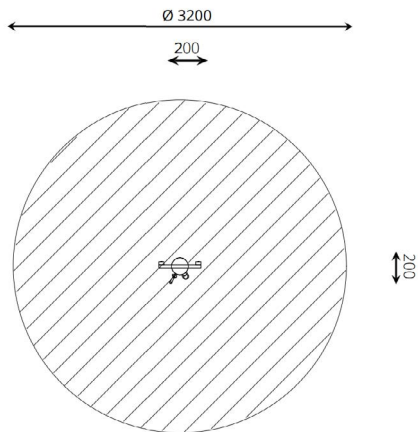

Verkeerslicht WP-SK03

plattegrond

Toestelspecificaties

Afmetingen toestel	0,2 x 0,2 m
Obstakelvrije zone	8 m²
Totaal hoogte	1,2 m
Valhoogte	n.v.t.