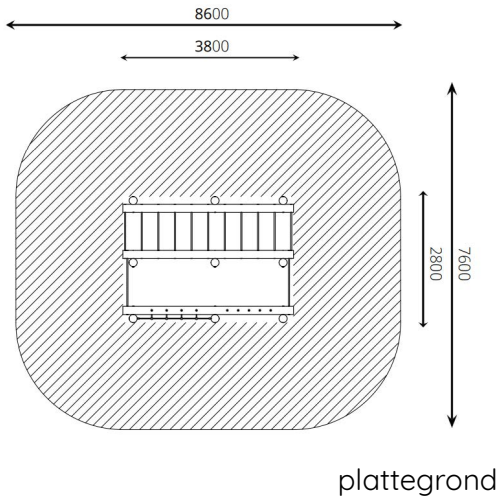

## Productomschrijving

Action Play 9 is een uitdagend speeltoestel met diverse elementen, zoals enterringen, een groot klimnet en diverse stangen. Slinger jij in één keer naar de overkant?

### Toestelspecificaties

Afmetingen toestel	3,8 x 2,8 m
Opvangzone	65,4 m <sup>2</sup>
Totaal hoogte	2,8 m
Valhoogte	2,8 m