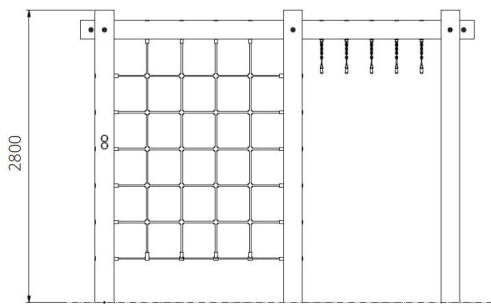

### Toestelspecificaties

Afmetingen toestel	3,8 x 2,8 m
Opvangzone	65,4 m <sup>2</sup>
Totaal hoogte	2,8 m
Valhoogte	2,8 m