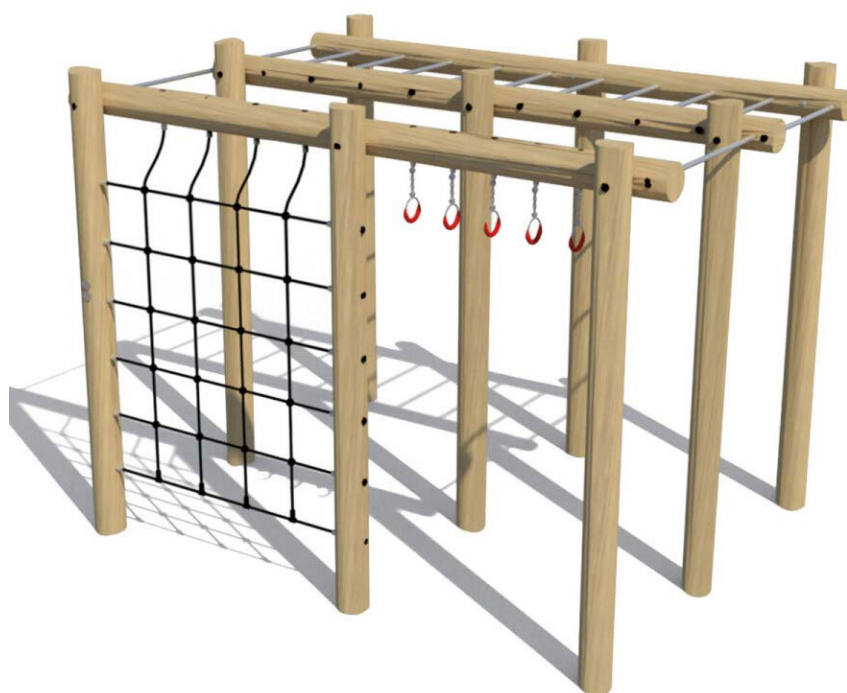

# Productblad

---

Action Play 9

WP-SP109

## Productomschrijving

Action Play 9 is een uitdagend speeltoestel met diverse elementen, zoals enterringen, een groot klimnet en diverse stangen. Slinger jij in één keer naar de overkant?

### Toestelspecificaties

Afmetingen toestel	3,8 x 2,8 m
Opvangzone	65,4 m <sup>2</sup>
Totaal hoogte	2,8 m
Valhoogte	2,8 m

### Materialen

Constructie	Robinia
Stangen	RVS

zijaanzicht

Let op: valdemping vereist