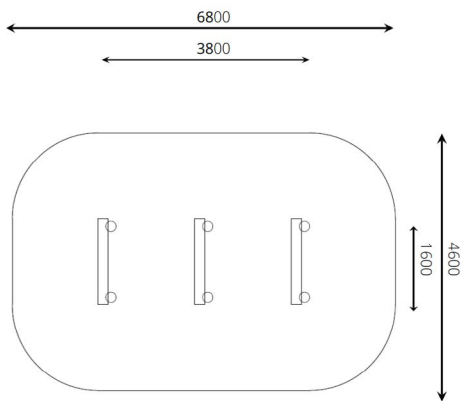

Productblad

Hordes
WP-SP13

Productomschrijving

Sporten in de buitenlucht, wie wil dit nou niet?

Opties

Het toestel is ook leverbaar in bv. de kleuren van je huisstijl

Hordes WP-SP13

plattegrond

Toestelspecificaties

| | |
|--------------------|---------------------|
| Afmetingen toestel | 3,8 x 1,6 m |
| Opvangzone | 31,3 m ² |
| Totaal hoogte | 0,8 m |
| Valhoogte | 0,8 m |

zijaanzicht

Materialen