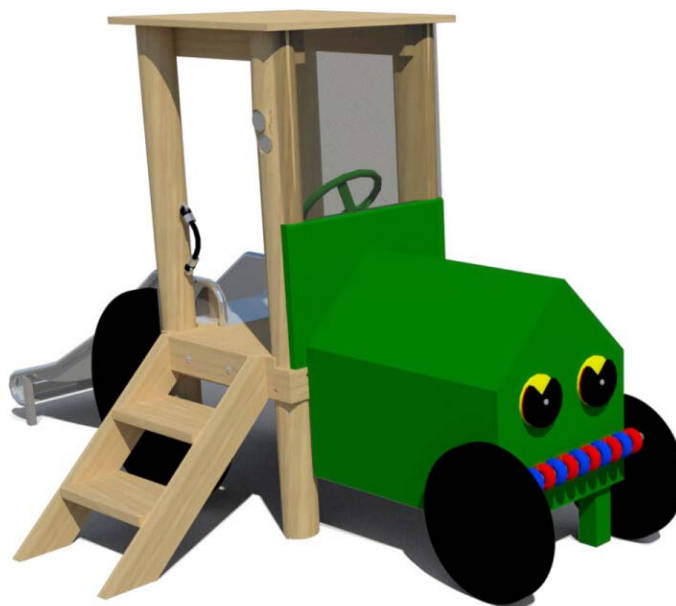

Productblad

Tractor Teun
WP-TC01

Aan deze versie zijn extra kosten verbonden.

Productomschrijving

Roep je vriendjes bij elkaar en waan je als een echte boer op deze tractor. Stel zelf je ideale tractor samen door zelfgekozen modules toe te voegen.

Opties

Het toestel is leverbaar in bv. de kleuren van je huisstijl.

Modules: WP-TC0X-3 Klimgrepen, WP-TC0X-4 Klok, WP-TC0X-5 Koplampen en WP-TC0X-6 Telringen

Tractor Teun WP-TC01

plattegrond

Toestelspecificaties

Afmetingen toestel	2,9 x 1,4 m
Obstakelvrije zone	26 m ²
Totaal hoogte	1,6 m
Valhoogte	< 0,6 m

zijaanzicht

Materialen

Constructie	Robinia
Glijbaan	Metaal met RVS glijvlak

Let op: valdemping vereist