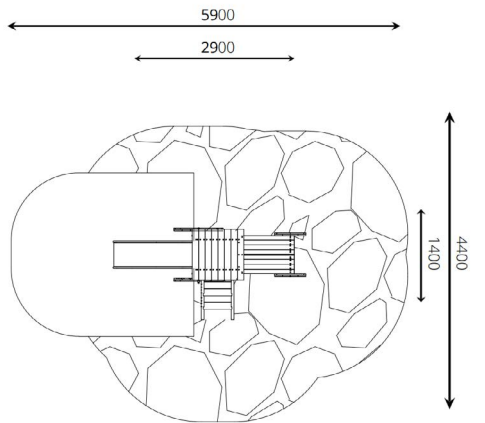

Tractor Teun WP-TC01

plattegrond

Toestelspecificaties

Afmetingen toestel	2,9 x 1,4 m
Obstakelvrije zone	26 m²
Totaal hoogte	1,6 m
Valhoogte	< 0,6 m