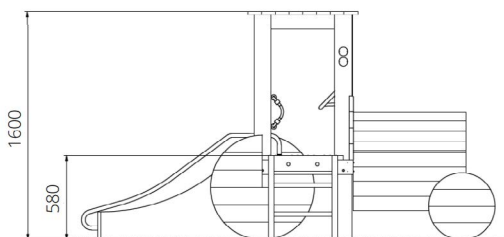

Afmetingen toestel	2,9 x 1,4 m
Obstakelvrije zone	26 m ²
Totaal hoogte	1,6 m
Valhoogte	< 0,6 m

zijaanzicht

Materialen

Constructie	Robinia
Glijbaan	Metaal met RVS glijvlak

Let op: valdemping vereist