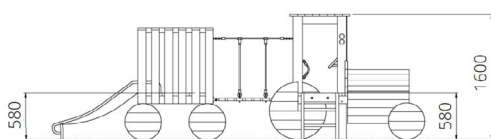

### Toestelspecificaties

Afmetingen toestel	4,7 x 1,4 m
Obstakelvrije zone	34 m <sup>2</sup>
Totaal hoogte	1,6 m
Valhoogte	< 0,6 m

zijaanzicht