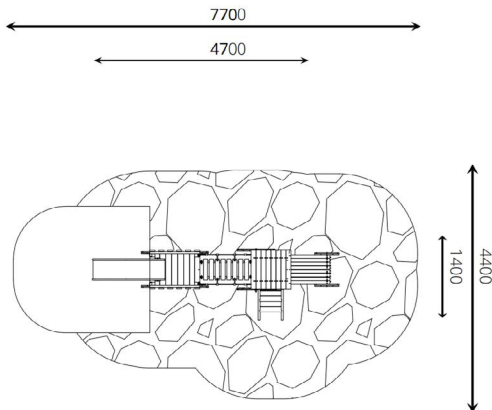

Tractor Teun met hooiwagen WP-TC02

plattegrond

Toestelspecificaties

Afmetingen toestel	4,7 x 1,4 m
Obstakelvrije zone	34 m²
Totaal hoogte	1,6 m
Valhoogte	< 0,6 m