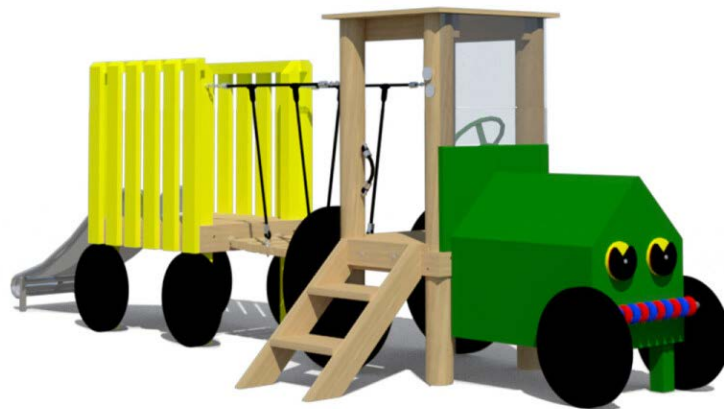

# Productblad

Tractor Teun met hooiwagen

WP-TC02

Aan deze versie zijn extra kosten verbonden.

## Productomschrijving

Roep je vriendjes bij elkaar en waan je als een echte boer op deze tractor. Stel zelf je ideale tractor samen door zelfgekozen modules toe te voegen.