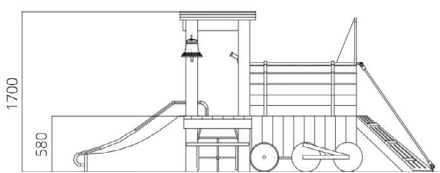

Opties

Het toestel is leverbaar als grotere variant (WP-TC10-2) en in bv. de kleuren van je huisstijl

Trein Tessa WP-TC10-1

Toestelspecificaties

Afmetingen toestel	3,8 x 1,4 m
Obstakelvrije zone	30 m ²
Totaal hoogte	1,7 m
Valhoogte	< 0,6 m

Materialen

Constructie	Robinia
Glijbaan	RVS

zijaanzicht

Let op: valdemping vereist