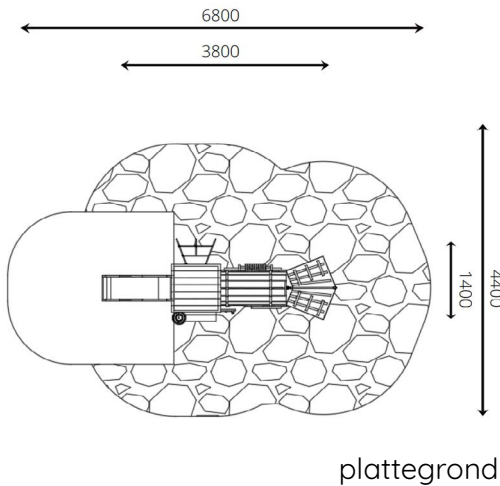

Productblad

Tractor Tessa
WP-TC10-1

Aan deze versie zijn extra kosten verbonden.

Productomschrijving

Roep je vriendjes bij elkaar en waan je als een echte machinist op deze trein. Voor welke trein ga jij?

Opties

Het toestel is leverbaar als grotere variant (WP-TC10-2) en in bv. de kleuren van je huisstijl

Trein Tessa WP-TC10-1

Toestelspecificaties

Afmetingen toestel	3,8 x 1,4 m
Obstakelvrije zone	30 m ²
Totaal hoogte	1,7 m
Valhoogte	< 0,6 m

Materialen

Constructie	Robinia
Glijbaan	RVS

zijaanzicht

Let op: valdemping vereist