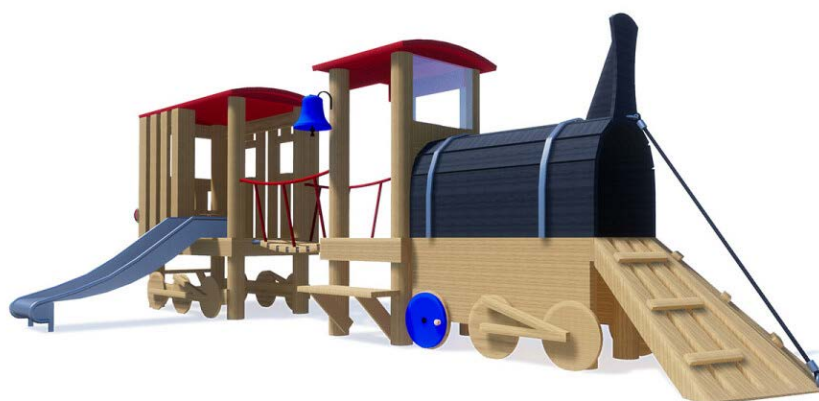

# Productblad

Tractor Tessa met wagon  
WP-TC10-2

Aan deze versie zijn extra kosten verbonden.

## Productomschrijving

Roep je vriendjes bij elkaar en waan je als een echte machinist op deze trein. Voor welke trein ga jij?

## Opties

Het toestel is leverbaar als kleinere variant (WP-TC10-1) en in bv. de kleuren van je huisstijl.