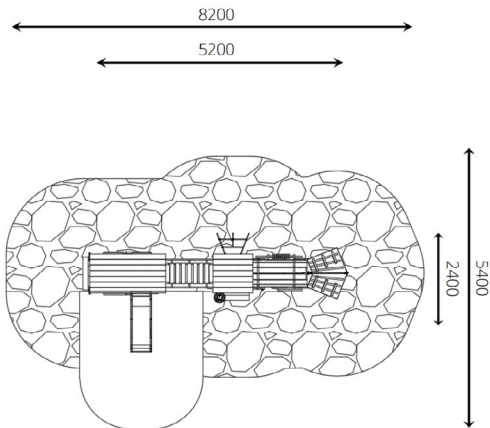

Trein Tessa met wagon WP-TC10-2

plattegrond

Toestelspecificaties

Afmetingen toestel	3,8 x 1,4 m
Obstakelvrije zone	30 m²
Totaal hoogte	1,7 m
Valhoogte	< 0,6 m