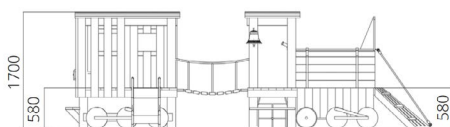

## Opties

Het toestel is leverbaar als kleinere variant (WP-TC10-1) en in bv. de kleuren van je huisstijl.

### Toestelspecificaties

Afmetingen toestel	3,8 x 1,4 m
Obstakelvrije zone	30 m <sup>2</sup>
Totaal hoogte	1,7 m
Valhoogte	< 0,6 m

zijaanzicht