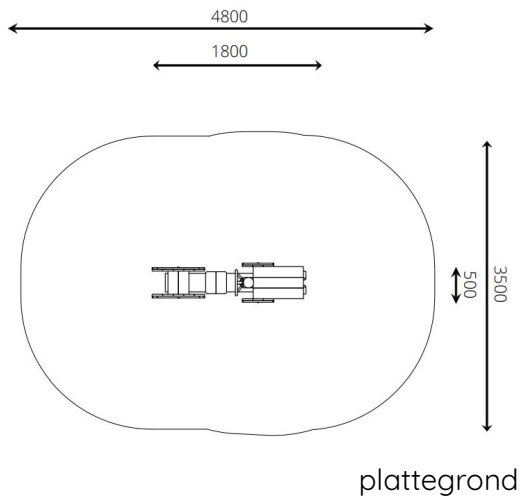

### Toestelspecificaties

Afmetingen toestel	1,8 x 0,5 m
Opvangzone	16,8 m <sup>2</sup>
Totaal hoogte	1,0 m
Valhoogte	< 0,6 m

zijaanzicht