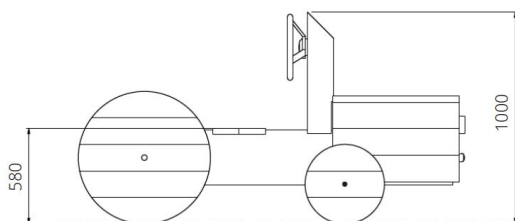

### Toestelspecificaties

Afmetingen toestel	1,8 x 0,5 m
Opvangzone	16,8 m <sup>2</sup>
Totaal hoogte	1,0 m
Valhoogte	< 0,6 m

zijaanzicht