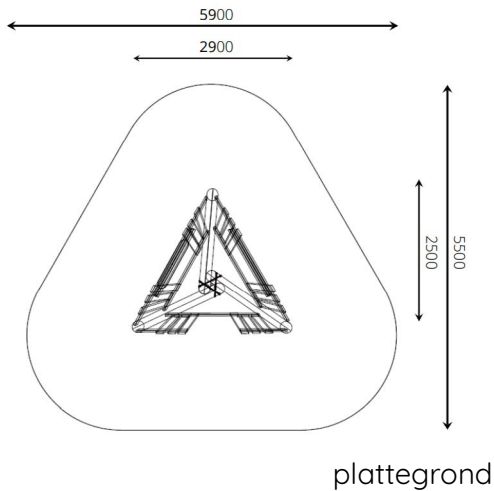

Productblad

Speelhuisje tipi

WP-TI0120

Productomschrijving

Laat je fantasie en creativiteit tot leven komen in deze Tipi. Waan je in de wereld van de indianen en ga op jacht voor een lekkere maaltijd.

Opties

Het toestel is leverbaar in bv. de kleuren van je huisstijl.

Speelhuisje tipi WP-TI0120

Toestelspecificaties

Afmetingen toestel	2,9 x 2,5 m
Opvangzone	32,5 m ²
Totaal hoogte	3,6 m
Valhoogte	< 0,6 m

Materialen