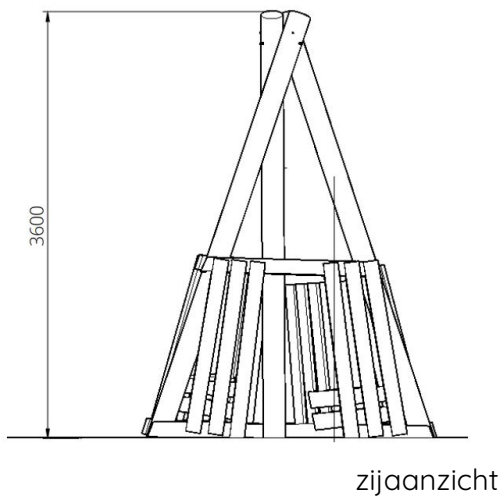

Het toestel is leverbaar in bv. de kleuren van je huisstijl.

Speelhuisje tipi WP-TI0120

Toestelspecificaties

Afmetingen toestel	2,9 x 2,5 m
Opvangzone	32,5 m ²
Totaal hoogte	3,6 m
Valhoogte	< 0,6 m

Materialen