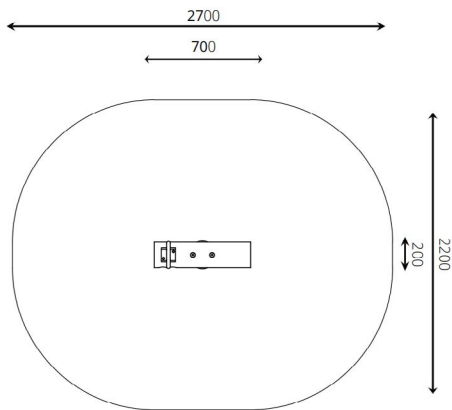

Productblad

Veertoestel Kiekeboe

WP-V1

Productomschrijving

Veertoestel van Robiniahout met RVS onderdelen.

Opties

Het toestel is leverbaar in bv. de kleuren van je huisstijl

Veertoestel Kiekeboe WP-V1

plattegrond

Toestelspecificaties

Afmetingen toestel	0,7 x 0,2 m
Opvangzone	6 m ²
Totaal hoogte	0,8 m
Valhoogte	< 0,6 m

zijaanzicht

Materialen

Constructie	Robinia
-------------	---------

Let op: valdemping vereist