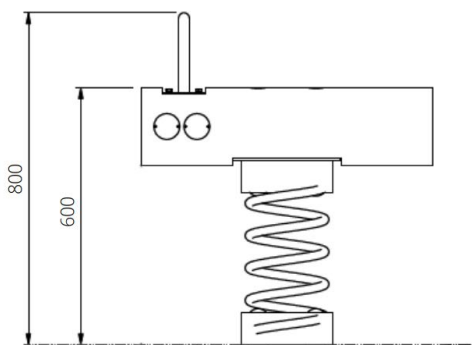

Productblad

Veertoestel Kiekeboe

WP-V1

Productomschrijving

Veertoestel van Robiniahout met RVS onderdelen.

Opties

Het toestel is leverbaar in bv. de kleuren van je huisstijl

Veertoestel Kiekeboe WP-V1

plattegrond

Toestelspecificaties

Afmetingen toestel	0,7 x 0,2 m
Opvangzone	6 m ²
Totaal hoogte	0,8 m
Valhoogte	< 0,6 m

zijaanzicht

Materialen

Constructie	Robinia
-------------	---------

Let op: valdemping vereist