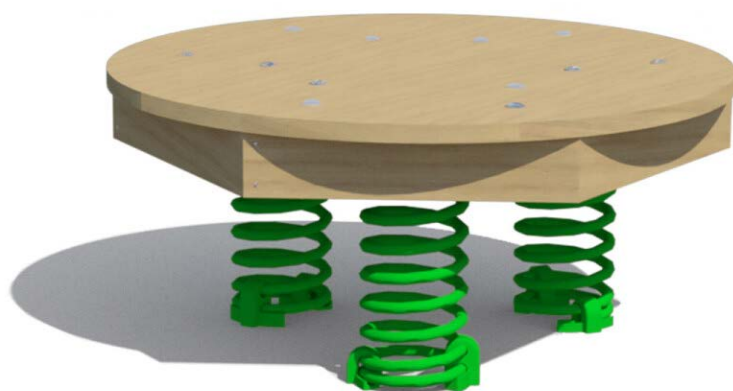

Productblad

Veerplateau

WP-V10

Productomschrijving

Voel de kriebels in je buik als je heen en weer wip op dit veerplateau. Het veerplateau is geschikt voor meerdere kinderen tegelijk, extra veel speelplezier!

Opties

Het toestel is leverbaar in bv. de kleuren van je huisstijl

Veerplateau WP-V10

plattegrond

Toestelspecificaties

Afmetingen toestel	Ø 1,0m
Opvangzone	Ø 16 m ²
Totaal hoogte	0,5 m
Valhoogte	< 0,6 m

zijaanzicht

Materialen

Constructie	Robinia
-------------	---------

Let op: valdemping vereist