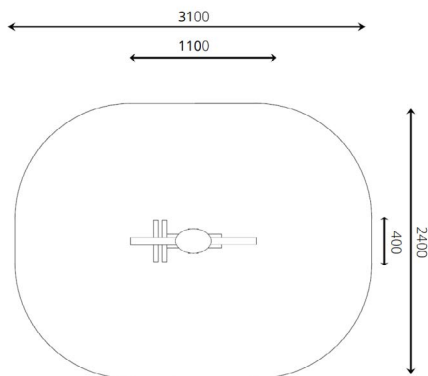

plattegrond

Toestelspecificaties

Afmetingen toestel	1,1 x 0,4 m
Opvangzone	7,5 m ²
Totaal hoogte	1,0 m
Valhoogte	< 0,6 m

zijaanzicht

Materialen

Constructie	Robinia
-------------	---------

Let op: valdemping vereist